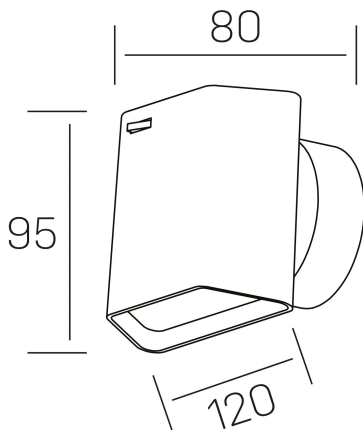

wally
K50700.01.WS.BK-BK.ST.8.30

DETALLES GENERALES

INSTALACIÓN	Wall Surface
COLOR EXT-INT	Negro
DIRECCIÓN DE LA LUZ	Orientable
GRADOS DE BASCULACIÓN	45º
GRADOS DE ROTACIÓN	360º
INT-EXT ESTANQUEIDAD	IP20
MATERIAL	Aluminio
RESISTENCIA MECÁNICA	IK010
USO	Interior
GARANTÍA	5 años

DETALLES ELÉCTRICOS

FUENTE DE LUZ	LED
POTENCIA	6W
TEMPERATURA DE COLOR	3000K
FLUJO LUMÍNICO	325 Lm
EFICIENCIA LUMÍNICA	50 Lm/W
DIMABLE	Sin regulación
DRIVER	Integrado
CLASE DE SEGURIDAD	I
ÍNDICE DE REPRODUCCIÓN CROMÁTICA	CRI>80
TENSIÓN	220-240 V
FREQUENCY	50-60 Hz
CORRIENTE	300 mA
VIDA UTIL	50.000h

DIMENSIONES GENERALES

DIMENSIÓN	120x80 mm
ALTURA	h 95 mm
DIMENSIONES DE EMBALAJE	110 × 110 × 110 mm

*Puede haber una reducción máx. del 15% en el dato de los acabados distintos al blanco.