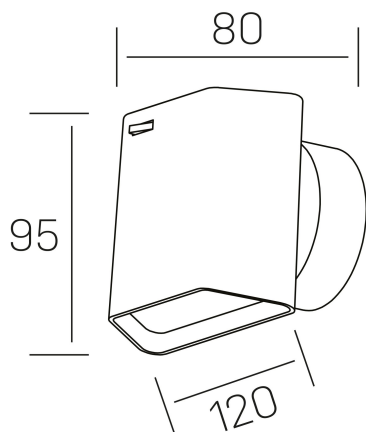

wally
K50700.01.WS.BK-BK.ST.8.30

DETALLES GENERALES

INSTALACIÓN	Wall Surface
COLOR EXT-INT	Negro
DIRECCIÓN DE LA LUZ	Orientable
GRADOS DE BASCULACIÓN	45º
GRADOS DE ROTACIÓN	360º
INT-EXT ESTANQUEIDAD	IP20
MATERIAL	Aluminio
RESISTENCIA MECÁNICA	IK010
USO	Interior
GARANTÍA	5 años

DETALLES ELÉCTRICOS

FUENTE DE LUZ	LED
POTENCIA	6W
TEMPERATURA DE COLOR	3000K
FLUJO LUMÍNICO	325 Lm
EFICIENCIA LUMÍNICA	50 Lm/W
DIMABLE	Sin regulación
DRIVER	Integrado
CLASE DE SEGURIDAD	I
ÍNDICE DE REPRODUCCIÓN CROMÁTICA	CRI>80
TENSIÓN	220-240 V
CORRIENTE	300 mA
VIDA UTIL	50.000h

DIMENSIONES GENERALES

DIMENSIÓN	120x80 mm
ALTURA	h 95 mm
DIMENSIONES DE EMBALAJE	110 × 110 × 110 mm

*Puede haber una reducción máx. del 15% en el dato de los acabados distintos al blanco.