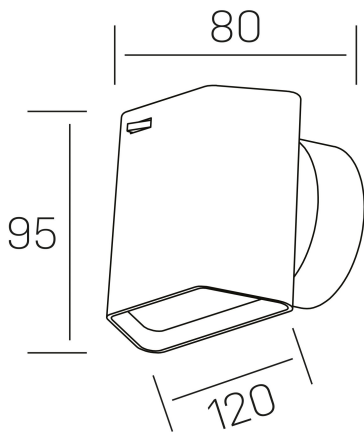

wally
K50700.01.WS.WH-WH.ST.8.30

DETALLES GENERALES

INSTALACIÓN	Wall Surface
COLOR EXT-INT	Blanco
DIRECCIÓN DE LA LUZ	Orientable
GRADOS DE BASCULACIÓN	45º
GRADOS DE ROTACIÓN	360º
INT-EXT ESTANQUEIDAD	IP20
MATERIAL	Aluminio
RESISTENCIA MECÁNICA	IK010
USO	Interior
GARANTÍA	5 años

DETALLES ELÉCTRICOS

FUENTE DE LUZ	LED
POTENCIA	6W
TEMPERATURA DE COLOR	3000K
FLUJO LUMÍNICO	325 Lm
EFICIENCIA LUMÍNICA	50 Lm/W
DIMABLE	Sin regulación
DRIVER	Integrado
CLASE DE SEGURIDAD	I
ÍNDICE DE REPRODUCCIÓN CROMÁTICA	CRI>80
TENSIÓN	220-240 V
FREQUENCY	50-60 Hz
CORRIENTE	300 mA
VIDA UTIL	50.000h

DIMENSIONES GENERALES

DIMENSIÓN	120x80 mm
ALTURA	h 95 mm
DIMENSIONES DE EMBALAJE	110 × 110 × 110 mm

*Puede haber una reducción máx. del 15% en el dato de los acabados distintos al blanco.