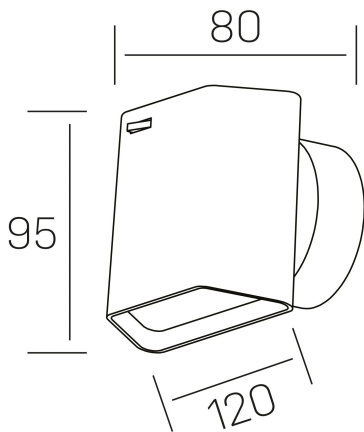

wally
K50700.01.WS.WH-WH.ST.8.30

DETALLES GENERALES

INSTALACIÓN	Wall Surface
COLOR EXT-INT	Blanco
DIRECCIÓN DE LA LUZ	Orientable
GRADOS DE BASCULACIÓN	45º
GRADOS DE ROTACIÓN	360º
INT-EXT ESTANQUEIDAD	IP20
MATERIAL	Aluminio
RESISTENCIA MECÁNICA	IK010
USO	Interior
GARANTÍA	5 años

DETALLES ELÉCTRICOS

FUENTE DE LUZ	LED
POTENCIA	6W
TEMPERATURA DE COLOR	3000K
FLUJO LUMÍNICO	325 Lm
EFICIENCIA LUMÍNICA	50 Lm/W
DIMABLE	Sin regulación
DRIVER	Integrado
CLASE DE SEGURIDAD	I
ÍNDICE DE REPRODUCCIÓN CROMÁTICA	CRI>80
TENSIÓN	220-240 V
CORRIENTE	300 mA
VIDA UTIL	50.000h

DIMENSIONES GENERALES

DIMENSIÓN	120x80 mm
ALTURA	h 95 mm
DIMENSIONES DE EMBALAJE	110 × 110 × 110 mm

*Puede haber una reducción máx. del 15% en el dato de los acabados distintos al blanco.