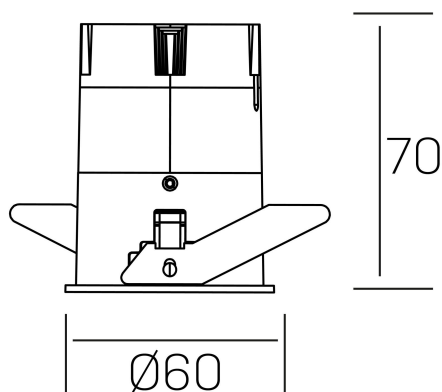

versus
K51100.01.RF.BK-GC.38.ST.8.40.PC

DETALLES GENERALES

INSTALACIÓN	Recessed with Frame
COLOR EXT-INT	Negro-Oro Cava
DIRECCIÓN DE LA LUZ	Fijo
ÁNGULO DEL HAZ DE LUZ	38°
INT-EXT ESTANQUEIDAD	IP23
MATERIAL	Aluminio
RESISTENCIA MECÁNICA	IK03
USO	Interior
GARANTÍA	3 años

DETALLES ELÉCTRICOS

FUENTE DE LUZ	LED
POTENCIA	5W
TEMPERATURA DE COLOR	4000K
FLUJO LUMÍNICO	420 Lm
EFICIENCIA LUMÍNICA	77 Lm/W
DIMABLE	PHASE CUT
DRIVER	Remoto
CLASE DE SEGURIDAD	II
ÍNDICE DE REPRODUCCIÓN CROMÁTICA	CRI>80
TENSIÓN	220-240 V
FREQUENCY	50-60 Hz
CORRIENTE	120 mA
VIDA UTIL	35.000h

DIMENSIONES GENERALES

DIMENSIÓN	Ø 60 mm
AGUJERO DE CORTE	Ø 55 mm
ALTURA	h 70 mm
DIMENSIONES DE EMBALAJE	95 x 135 x 85 mm
PESO NETO	17

*Puede haber una reducción máx. del 15% en el dato de los acabados distintos al blanco.