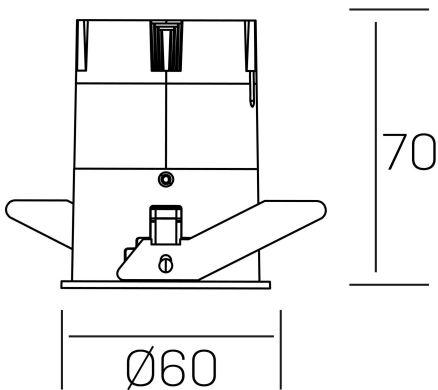

versus
K51100.01.RF.BK-GC.38.ST.8.40.DA

DETALLES GENERALES

INSTALACIÓN	Recessed with Frame
COLOR EXT-INT	Negro-Oro Cava
DIRECCIÓN DE LA LUZ	Fijo
ÁNGULO DEL HAZ DE LUZ	38°
INT-EXT ESTANQUEIDAD	IP23
MATERIAL	Aluminio
RESISTENCIA MECÁNICA	IK03
USO	Interior
GARANTÍA	3 años

DETALLES ELÉCTRICOS

FUENTE DE LUZ	LED
POTENCIA	5W
TEMPERATURA DE COLOR	4000K
FLUJO LUMÍNICO	420 Lm
EFICIENCIA LUMÍNICA	77 Lm/W
DIMABLE	DALI
DRIVER	Remoto
CLASE DE SEGURIDAD	II
ÍNDICE DE REPRODUCCIÓN CROMÁTICA	CRI>80
TENSIÓN	220-240 V
FREQUENCY	50-60 Hz
CORRIENTE	120 mA
VIDA UTIL	35.000h

DIMENSIONES GENERALES

DIMENSIÓN	Ø 60 mm
AGUJERO DE CORTE	Ø 55 mm
ALTURA	h 70 mm
DIMENSIONES DE EMBALAJE	95 x 135 x 85 mm
PESO NETO	17

*Puede haber una reducción máx. del 15% en el dato de los acabados distintos al blanco.