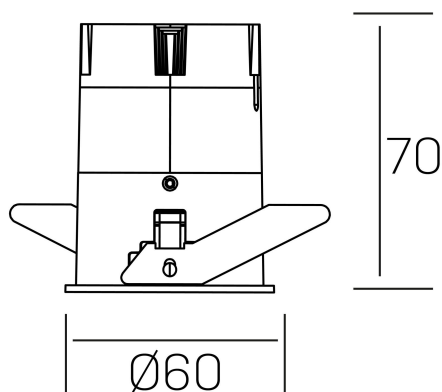

versus
K51100.01.RF.BK-GC.38.ST.8.40.D1

DETALLES GENERALES

INSTALACIÓN	Recessed with Frame
COLOR EXT-INT	Negro-Oro Cava
DIRECCIÓN DE LA LUZ	Fijo
ÁNGULO DEL HAZ DE LUZ	38°
INT-EXT ESTANQUEIDAD	IP23
MATERIAL	Aluminio
RESISTENCIA MECÁNICA	IK03
USO	Interior
GARANTÍA	3 años

DETALLES ELÉCTRICOS

FUENTE DE LUZ	LED
POTENCIA	5W
TEMPERATURA DE COLOR	4000K
FLUJO LUMÍNICO	420 Lm
EFICIENCIA LUMÍNICA	77 Lm/W
DIMABLE	1.10v
DRIVER	Remoto
CLASE DE SEGURIDAD	II
ÍNDICE DE REPRODUCCIÓN CROMÁTICA	CRI>80
TENSIÓN	220-240 V
FREQUENCY	50-60 Hz
CORRIENTE	120 mA
VIDA UTIL	35.000h

DIMENSIONES GENERALES

DIMENSIÓN	Ø 60 mm
AGUJERO DE CORTE	Ø 55 mm
ALTURA	h 70 mm
DIMENSIONES DE EMBALAJE	95 x 135 x 85 mm
PESO NETO	17

*Puede haber una reducción máx. del 15% en el dato de los acabados distintos al blanco.