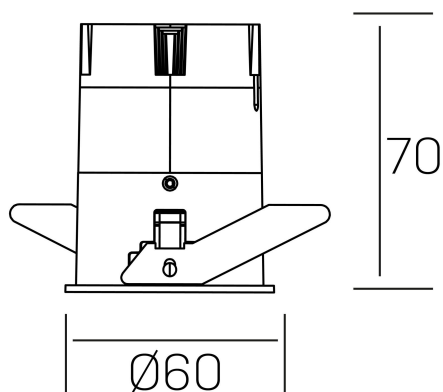

**versus**  
K51100.01.RF.BK-GC.38.ST.8.30.PU

#### DETALLES GENERALES

INSTALACIÓN	Recessed with Frame
COLOR EXT-INT	Negro-Oro Cava
DIRECCIÓN DE LA LUZ	Fijo
ÁNGULO DEL HAZ DE LUZ	38°
INT-EXT ESTANQUEIDAD	IP23
MATERIAL	Aluminio
RESISTENCIA MECÁNICA	IK03
USO	Interior
GARANTÍA	3 años

#### DETALLES ELÉCTRICOS

FUENTE DE LUZ	LED
POTENCIA	5W
TEMPERATURA DE COLOR	3000K
FLUJO LUMÍNICO	400 Lm
EFICIENCIA LUMÍNICA	74 Lm/W
DIMABLE	PUSH
DRIVER	Remoto
CLASE DE SEGURIDAD	II
ÍNDICE DE REPRODUCCIÓN CROMÁTICA	CRI>80
TENSIÓN	220-240 V
FREQUENCY	50-60 Hz
CORRIENTE	120 mA
VIDA UTIL	35.000h

#### DIMENSIONES GENERALES

DIMENSIÓN	Ø 60 mm
AGUJERO DE CORTE	Ø 55 mm
ALTURA	h 70 mm
DIMENSIONES DE EMBALAJE	95 x 135 x 85 mm
PESO NETO	17

\*Puede haber una reducción máx. del 15% en el dato de los acabados distintos al blanco.