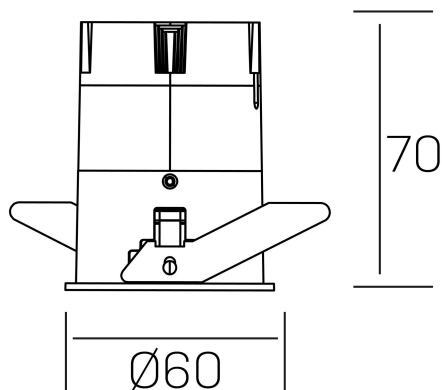

versus
K51100.01.RF.BK-GC.38.ST.8.30.PC

DETALLES GENERALES

INSTALACIÓN	Recessed with Frame
COLOR EXT-INT	Negro-Oro Cava
DIRECCIÓN DE LA LUZ	Fijo
ÁNGULO DEL HAZ DE LUZ	38°
INT-EXT ESTANQUEIDAD	IP23
MATERIAL	Aluminio
RESISTENCIA MECÁNICA	IK03
USO	Interior
GARANTÍA	3 años

DETALLES ELÉCTRICOS

FUENTE DE LUZ	LED
POTENCIA	5W
TEMPERATURA DE COLOR	3000K
FLUJO LUMÍNICO	400 Lm
EFICIENCIA LUMÍNICA	74 Lm/W
DIMABLE	PHASE CUT
DRIVER	Remoto
CLASE DE SEGURIDAD	II
ÍNDICE DE REPRODUCCIÓN CROMÁTICA	CRI>80
TENSIÓN	220-240 V
FREQUENCY	50-60 Hz
CORRIENTE	120 mA
VIDA UTIL	35.000h

DIMENSIONES GENERALES

DIMENSIÓN	Ø 60 mm
AGUJERO DE CORTE	Ø 55 mm
ALTURA	h 70 mm
DIMENSIONES DE EMBALAJE	95 x 135 x 85 mm
PESO NETO	17

*Puede haber una reducción máx. del 15% en el dato de los acabados distintos al blanco.