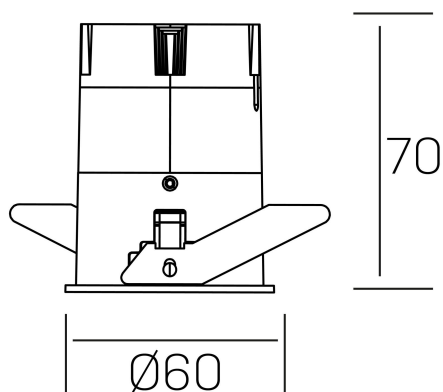

versus
K51100.01.RF.BK-GC.38.ST.8.30.DA

DETALLES GENERALES

INSTALACIÓN	Recessed with Frame
COLOR EXT-INT	Negro-Oro Cava
DIRECCIÓN DE LA LUZ	Fijo
ÁNGULO DEL HAZ DE LUZ	38°
INT-EXT ESTANQUEIDAD	IP23
MATERIAL	Aluminio
RESISTENCIA MECÁNICA	IK03
USO	Interior
GARANTÍA	3 años

DETALLES ELÉCTRICOS

FUENTE DE LUZ	LED
POTENCIA	5W
TEMPERATURA DE COLOR	3000K
FLUJO LUMÍNICO	400 Lm
EFICIENCIA LUMÍNICA	74 Lm/W
DIMABLE	DALI
DRIVER	Remoto
CLASE DE SEGURIDAD	II
ÍNDICE DE REPRODUCCIÓN CROMÁTICA	CRI>80
TENSIÓN	220-240 V
FREQUENCY	50-60 Hz
CORRIENTE	120 mA
VIDA UTIL	35.000h

DIMENSIONES GENERALES

DIMENSIÓN	Ø 60 mm
AGUJERO DE CORTE	Ø 55 mm
ALTURA	h 70 mm
DIMENSIONES DE EMBALAJE	95 x 135 x 85 mm
PESO NETO	17

*Puede haber una reducción máx. del 15% en el dato de los acabados distintos al blanco.