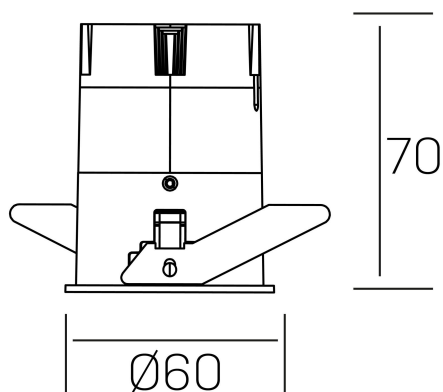

**versus**  
K51100.01.RF.BK-GC.38.ST.8.30.D1

#### DETALLES GENERALES

INSTALACIÓN	Recessed with Frame
COLOR EXT-INT	Negro-Oro Cava
DIRECCIÓN DE LA LUZ	Fijo
ÁNGULO DEL HAZ DE LUZ	38°
INT-EXT ESTANQUEIDAD	IP23
MATERIAL	Aluminio
RESISTENCIA MECÁNICA	IK03
USO	Interior
GARANTÍA	3 años

#### DIMENSIONES GENERALES

DIMENSIÓN	Ø 60 mm
AGUJERO DE CORTE	Ø 55 mm
ALTURA	h 70 mm
DIMENSIONES DE EMBALAJE	95 x 135 x 85 mm
PESO NETO	17

\*Puede haber una reducción máx. del 15% en el dato de los acabados distintos al blanco.