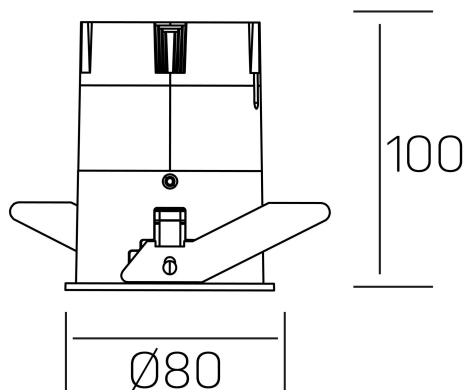

**versus**  
K51100.03.RF.WH-WH.38.ST.8.40.PU

#### DETALLES GENERALES

INSTALACIÓN	Recessed with Frame
COLOR EXT-INT	Blanco
DIRECCIÓN DE LA LUZ	Fijo
ÁNGULO DEL HAZ DE LUZ	38º
INT-EXT ESTANQUEIDAD	IP23
MATERIAL	Aluminio
RESISTENCIA MECÁNICA	IK03
USO	Interior
GARANTÍA	5 años

#### DETALLES ELÉCTRICOS

FUENTE DE LUZ	LED
POTENCIA	15W
TEMPERATURA DE COLOR	4000K
FLUJO LUMÍNICO	1275 Lm
EFICIENCIA LUMÍNICA	91 Lm/W
DIMABLE	PUSH
DRIVER	Remoto
CLASE DE SEGURIDAD	II
ÍNDICE DE REPRODUCCIÓN CROMÁTICA	CRI>80
TENSIÓN	220-240 V
CORRIENTE	350 mA
VIDA UTIL	50.000h

#### DIMENSIONES GENERALES

DIMENSIÓN	Ø 80 mm
AGUJERO DE CORTE	Ø 75 mm
ALTURA	h 100 mm
DIMENSIONES DE EMBALAJE	115 × 165 × 115 mm
PESO NETO	0.38

\*Puede haber una reducción máx. del 15% en el dato de los acabados distintos al blanco.