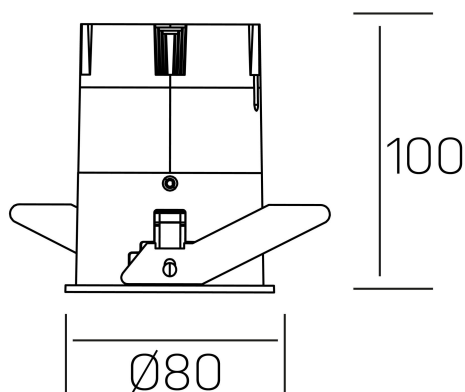

DETALLES GENERALES

INSTALACIÓN	Recessed with Frame
COLOR EXT-INT	Blanco
DIRECCIÓN DE LA LUZ	Fijo
ÁNGULO DEL HAZ DE LUZ	38°
INT-EXT ESTANQUEIDAD	IP23
MATERIAL	Aluminio
RESISTENCIA MECÁNICA	IK03
USO	Interior
GARANTÍA	3 años

DETALLES ELÉCTRICOS

FUENTE DE LUZ	LED
POTENCIA	15W
TEMPERATURA DE COLOR	4000K
FLUJO LUMÍNICO	1275 Lm
EFICIENCIA LUMÍNICA	91 Lm/W
DIMABLE	PUSH
DRIVER	Remoto
CLASE DE SEGURIDAD	II
ÍNDICE DE REPRODUCCIÓN CROMÁTICA	CRI>80
TENSIÓN	220-240 V
FREQUENCY	50-60 Hz
CORRIENTE	350 mA
VIDA UTIL	35.000h

versus
K51100.03.RF.WH-WH.38.ST.8.40.PU

DIMENSIONES GENERALES

DIMENSIÓN	Ø 80 mm
AGUJERO DE CORTE	Ø 75 mm
ALTURA	h 100 mm
DIMENSIONES DE EMBALAJE	115 × 165 × 115 mm
PESO NETO	0.38

*Puede haber una reducción máx. del 15% en el dato de los acabados distintos al blanco.