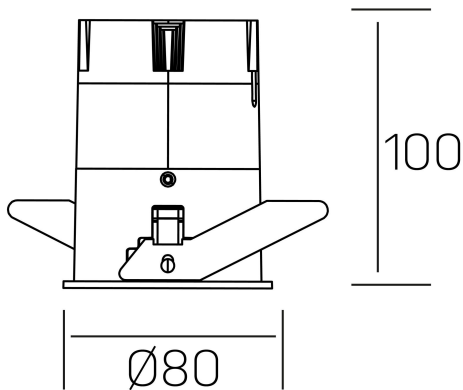

DETALLES GENERALES

INSTALACIÓN	Recessed with Frame
COLOR EXT-INT	Blanco
DIRECCIÓN DE LA LUZ	Fijo
ÁNGULO DEL HAZ DE LUZ	38°
INT-EXT ESTANQUEIDAD	IP23
MATERIAL	Aluminio
RESISTENCIA MECÁNICA	IK03
USO	Interior
GARANTÍA	5 años

DETALLES ELÉCTRICOS

FUENTE DE LUZ	LED
POTENCIA	15W
TEMPERATURA DE COLOR	4000K
FLUJO LUMÍNICO	1275 Lm
EFICIENCIA LUMÍNICA	91 Lm/W
DIMABLE	PUSH
DRIVER	Remoto
CLASE DE SEGURIDAD	II
ÍNDICE DE REPRODUCCIÓN CROMÁTICA	CRI>80
TENSIÓN	220-240 V
FREQUENCY	50-60 Hz
CORRIENTE	350 mA
VIDA UTIL	50.000h

versus
K51100.03.RF.WH-WH.38.ST.8.40.PU

DIMENSIONES GENERALES

DIMENSIÓN	Ø 80 mm
AGUJERO DE CORTE	Ø 75 mm
ALTURA	h 100 mm
DIMENSIONES DE EMBALAJE	115 × 165 × 115 mm
PESO NETO	0.38

*Puede haber una reducción máx. del 15% en el dato de los acabados distintos al blanco.