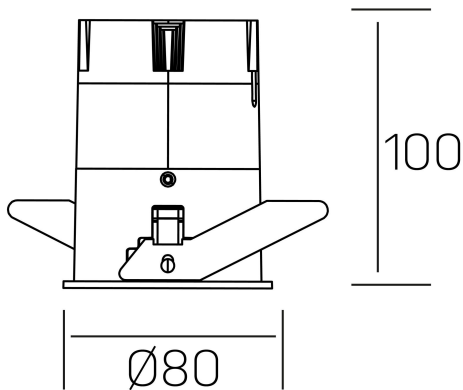

DETALLES GENERALES

INSTALACIÓN	Recessed with Frame
COLOR EXT-INT	Blanco
DIRECCIÓN DE LA LUZ	Fijo
ÁNGULO DEL HAZ DE LUZ	38°
INT-EXT ESTANQUEIDAD	IP23
MATERIAL	Aluminio
RESISTENCIA MECÁNICA	IK03
USO	Interior
GARANTÍA	3 años

DETALLES ELÉCTRICOS

FUENTE DE LUZ	LED
POTENCIA	15W
TEMPERATURA DE COLOR	4000K
FLUJO LUMÍNICO	1275 Lm
EFICIENCIA LUMÍNICA	91 Lm/W
DIMABLE	PHASE CUT
DRIVER	Remoto
CLASE DE SEGURIDAD	II
ÍNDICE DE REPRODUCCIÓN CROMÁTICA	CRI>80
TENSIÓN	220-240 V
FREQUENCY	50-60 Hz
CORRIENTE	350 mA
VIDA UTIL	35.000h

versus
K51100.03.RF.WH-WH.38.ST.8.40.PC

DIMENSIONES GENERALES

DIMENSIÓN	Ø 80 mm
AGUJERO DE CORTE	Ø 75 mm
ALTURA	h 100 mm
DIMENSIONES DE EMBALAJE	115 × 165 × 115 mm
PESO NETO	0.38

*Puede haber una reducción máx. del 15% en el dato de los acabados distintos al blanco.