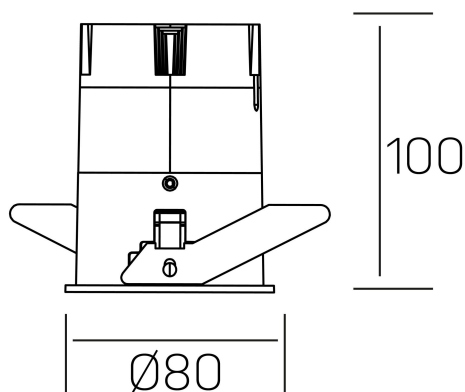

versus
K51100.03.RF.WH-WH.38.ST.8.40.DA

DETALLES GENERALES

INSTALACIÓN	Recessed with Frame
COLOR EXT-INT	Blanco
DIRECCIÓN DE LA LUZ	Fijo
ÁNGULO DEL HAZ DE LUZ	38°
INT-EXT ESTANQUEIDAD	IP23
MATERIAL	Aluminio
RESISTENCIA MECÁNICA	IK03
USO	Interior
GARANTÍA	3 años

DETALLES ELÉCTRICOS

FUENTE DE LUZ	LED
POTENCIA	15W
TEMPERATURA DE COLOR	4000K
FLUJO LUMÍNICO	1275 Lm
EFICIENCIA LUMÍNICA	91 Lm/W
DIMABLE	DALI
DRIVER	Remoto
CLASE DE SEGURIDAD	II
ÍNDICE DE REPRODUCCIÓN CROMÁTICA	CRI>80
TENSIÓN	220-240 V
FREQUENCY	50-60 Hz
CORRIENTE	350 mA
VIDA UTIL	35.000h

DIMENSIONES GENERALES

DIMENSIÓN	Ø 80 mm
AGUJERO DE CORTE	Ø 75 mm
ALTURA	h 100 mm
DIMENSIONES DE EMBALAJE	115 × 165 × 115 mm
PESO NETO	0.38

*Puede haber una reducción máx. del 15% en el dato de los acabados distintos al blanco.