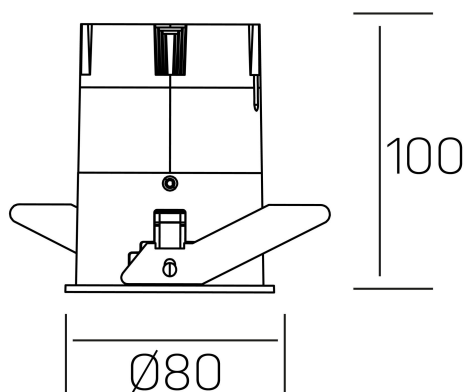

**versus**  
K51100.03.RF.WH-WH.38.ST.8.40.DA

#### DETALLES GENERALES

INSTALACIÓN	Recessed with Frame
COLOR EXT-INT	Blanco
DIRECCIÓN DE LA LUZ	Fijo
ÁNGULO DEL HAZ DE LUZ	38º
INT-EXT ESTANQUEIDAD	IP23
MATERIAL	Aluminio
RESISTENCIA MECÁNICA	IK03
USO	Interior
GARANTÍA	5 años

#### DETALLES ELÉCTRICOS

FUENTE DE LUZ	LED
POTENCIA	15W
TEMPERATURA DE COLOR	4000K
FLUJO LUMÍNICO	1275 Lm
EFICIENCIA LUMÍNICA	91 Lm/W
DIMABLE	DALI
DRIVER	Remoto
CLASE DE SEGURIDAD	II
ÍNDICE DE REPRODUCCIÓN CROMÁTICA	CRI>80
TENSIÓN	220-240 V
CORRIENTE	350 mA
VIDA UTIL	50.000h

#### DIMENSIONES GENERALES

DIMENSIÓN	Ø 80 mm
AGUJERO DE CORTE	Ø 75 mm
ALTURA	h 100 mm
DIMENSIONES DE EMBALAJE	115 × 165 × 115 mm
PESO NETO	0.38

\*Puede haber una reducción máx. del 15% en el dato de los acabados distintos al blanco.