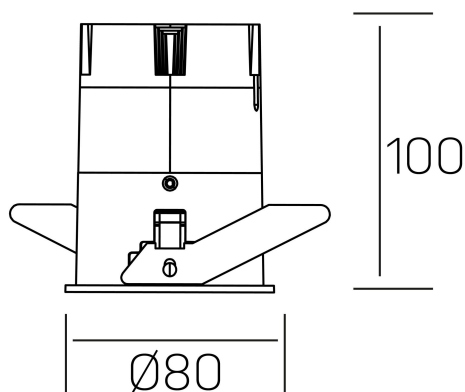

versus
K51100.03.RF.WH-WH.38.ST.8.40

DETALLES GENERALES

INSTALACIÓN	Recessed with Frame
COLOR EXT-INT	Blanco
DIRECCIÓN DE LA LUZ	Fijo
ÁNGULO DEL HAZ DE LUZ	38°
INT-EXT ESTANQUEIDAD	IP23
MATERIAL	Aluminio
RESISTENCIA MECÁNICA	IK03
USO	Interior
GARANTÍA	3 años

DETALLES ELÉCTRICOS

FUENTE DE LUZ	LED
POTENCIA	15W
TEMPERATURA DE COLOR	4000K
FLUJO LUMÍNICO	1275 Lm
EFICIENCIA LUMÍNICA	91 Lm/W
DIMABLE	Sin regulación
DRIVER	Remoto
CLASE DE SEGURIDAD	II
ÍNDICE DE REPRODUCCIÓN CROMÁTICA	CRI>80
TENSIÓN	220-240 V
FREQUENCY	50-60 Hz
CORRIENTE	350 mA
VIDA UTIL	35.000h

DIMENSIONES GENERALES

DIMENSIÓN	Ø 80 mm
AGUJERO DE CORTE	Ø 75 mm
ALTURA	h 100 mm
DIMENSIONES DE EMBALAJE	115 × 165 × 115 mm
PESO NETO	0.38

*Puede haber una reducción máx. del 15% en el dato de los acabados distintos al blanco.