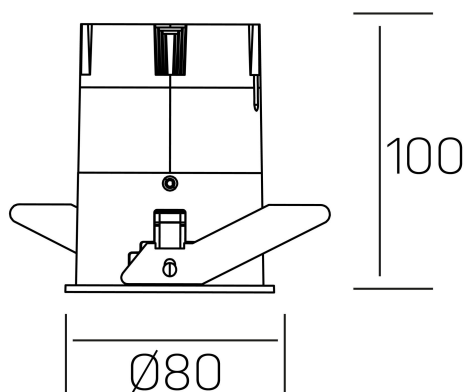

versus
K51100.03.RF.WH-WH.38.ST.8.30.PU

DETALLES GENERALES

INSTALACIÓN	Recessed with Frame
COLOR EXT-INT	Blanco
DIRECCIÓN DE LA LUZ	Fijo
ÁNGULO DEL HAZ DE LUZ	38º
INT-EXT ESTANQUEIDAD	IP23
MATERIAL	Aluminio
RESISTENCIA MECÁNICA	IK03
USO	Interior
GARANTÍA	5 años

DETALLES ELÉCTRICOS

FUENTE DE LUZ	LED
POTENCIA	15W
TEMPERATURA DE COLOR	3000K
FLUJO LUMÍNICO	1275 Lm
EFICIENCIA LUMÍNICA	91 Lm/W
DIMABLE	PUSH
DRIVER	Remoto
CLASE DE SEGURIDAD	II
ÍNDICE DE REPRODUCCIÓN CROMÁTICA	CRI>80
TENSIÓN	220-240 V
CORRIENTE	350 mA
VIDA UTIL	50.000h

DIMENSIONES GENERALES

DIMENSIÓN	Ø 80 mm
AGUJERO DE CORTE	Ø 75 mm
ALTURA	h 100 mm
DIMENSIONES DE EMBALAJE	115 × 165 × 115 mm
PESO NETO	0.38

*Puede haber una reducción máx. del 15% en el dato de los acabados distintos al blanco.