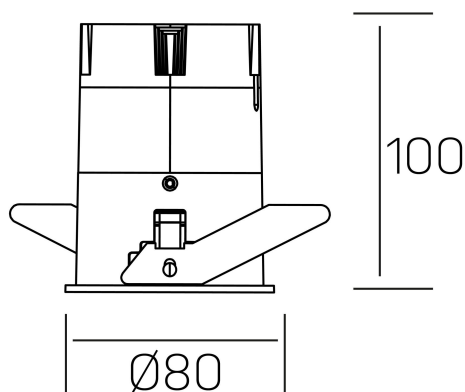

DETALLES GENERALES

INSTALACIÓN	Recessed with Frame
COLOR EXT-INT	Blanco
DIRECCIÓN DE LA LUZ	Fijo
ÁNGULO DEL HAZ DE LUZ	38°
INT-EXT ESTANQUEIDAD	IP23
MATERIAL	Aluminio
RESISTENCIA MECÁNICA	IK03
USO	Interior
GARANTÍA	3 años

DETALLES ELÉCTRICOS

FUENTE DE LUZ	LED
POTENCIA	15W
TEMPERATURA DE COLOR	3000K
FLUJO LUMÍNICO	1275 Lm
EFICIENCIA LUMÍNICA	91 Lm/W
DIMABLE	PUSH
DRIVER	Remoto
CLASE DE SEGURIDAD	II
ÍNDICE DE REPRODUCCIÓN CROMÁTICA	CRI>80
TENSIÓN	220-240 V
FREQUENCY	50-60 Hz
CORRIENTE	350 mA
VIDA UTIL	35.000h

versus
K51100.03.RF.WH-WH.38.ST.8.30.PU

DIMENSIONES GENERALES

DIMENSIÓN	Ø 80 mm
AGUJERO DE CORTE	Ø 75 mm
ALTURA	h 100 mm
DIMENSIONES DE EMBALAJE	115 × 165 × 115 mm
PESO NETO	0.38

*Puede haber una reducción máx. del 15% en el dato de los acabados distintos al blanco.