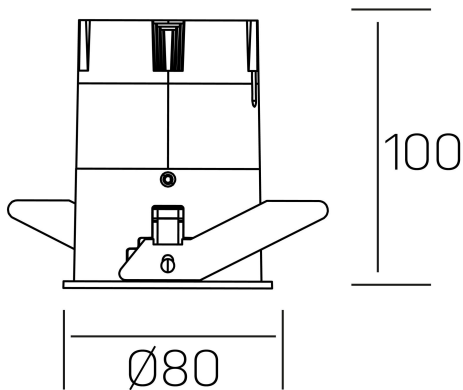

versus
K51100.03.RF.WH-WH.38.ST.8.30.D1

DETALLES GENERALES

INSTALACIÓN	Recessed with Frame
COLOR EXT-INT	Blanco
DIRECCIÓN DE LA LUZ	Fijo
ÁNGULO DEL HAZ DE LUZ	38°
INT-EXT ESTANQUEIDAD	IP23
MATERIAL	Aluminio
RESISTENCIA MECÁNICA	IK03
USO	Interior
GARANTÍA	3 años

DETALLES ELÉCTRICOS

FUENTE DE LUZ	LED
POTENCIA	15W
TEMPERATURA DE COLOR	3000K
FLUJO LUMÍNICO	1275 Lm
EFICIENCIA LUMÍNICA	91 Lm/W
DIMABLE	1.10v
DRIVER	Remoto
CLASE DE SEGURIDAD	II
ÍNDICE DE REPRODUCCIÓN CROMÁTICA	CRI>80
TENSIÓN	220-240 V
FREQUENCY	50-60 Hz
CORRIENTE	350 mA
VIDA UTIL	35.000h

DIMENSIONES GENERALES

DIMENSIÓN	Ø 80 mm
AGUJERO DE CORTE	Ø 75 mm
ALTURA	h 100 mm
DIMENSIONES DE EMBALAJE	115 × 165 × 115 mm
PESO NETO	0.38

*Puede haber una reducción máx. del 15% en el dato de los acabados distintos al blanco.