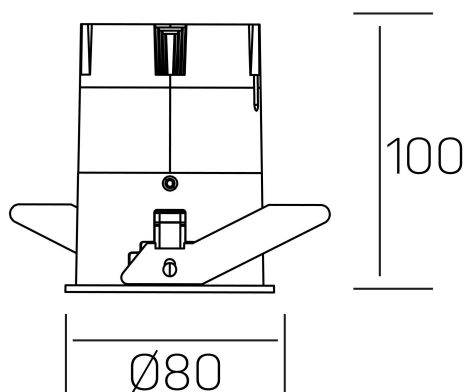

versus
K51100.03.RF.WH-WH.38.ST.8.30.D1

DETALLES GENERALES

INSTALACIÓN	Recessed with Frame
COLOR EXT-INT	Blanco
DIRECCIÓN DE LA LUZ	Fijo
ÁNGULO DEL HAZ DE LUZ	38º
INT-EXT ESTANQUEIDAD	IP23
MATERIAL	Aluminio
RESISTENCIA MECÁNICA	IK03
USO	Interior
GARANTÍA	5 años

DETALLES ELÉCTRICOS

FUENTE DE LUZ	LED
POTENCIA	15W
TEMPERATURA DE COLOR	3000K
FLUJO LUMÍNICO	1275 Lm
EFICIENCIA LUMÍNICA	91 Lm/W
DIMABLE	1.10v
DRIVER	Remoto
CLASE DE SEGURIDAD	II
ÍNDICE DE REPRODUCCIÓN CROMÁTICA	CRI>80
TENSIÓN	220-240 V
CORRIENTE	350 mA
VIDA UTIL	50.000h

DIMENSIONES GENERALES

DIMENSIÓN	Ø 80 mm
AGUJERO DE CORTE	Ø 75 mm
ALTURA	h 100 mm
DIMENSIONES DE EMBALAJE	115 × 165 × 115 mm
PESO NETO	0.38

*Puede haber una reducción máx. del 15% en el dato de los acabados distintos al blanco.