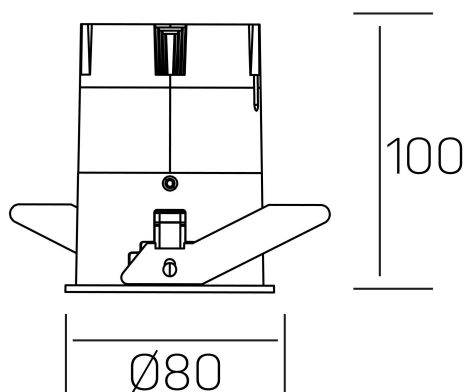

versus
K51100.03.RF.WH-WH.38.ST.8.30

DETALLES GENERALES

INSTALACIÓN	Recessed with Frame
COLOR EXT-INT	Blanco
DIRECCIÓN DE LA LUZ	Fijo
ÁNGULO DEL HAZ DE LUZ	38°
INT-EXT ESTANQUEIDAD	IP23
MATERIAL	Aluminio
RESISTENCIA MECÁNICA	IK03
USO	Interior
GARANTÍA	3 años

DETALLES ELÉCTRICOS

FUENTE DE LUZ	LED
POTENCIA	15W
TEMPERATURA DE COLOR	3000K
FLUJO LUMÍNICO	1275 Lm
EFICIENCIA LUMÍNICA	91 Lm/W
DIMABLE	Sin regulación
DRIVER	Remoto
CLASE DE SEGURIDAD	II
ÍNDICE DE REPRODUCCIÓN CROMÁTICA	CRI>80
TENSIÓN	220-240 V
FREQUENCY	50-60 Hz
CORRIENTE	350 mA
VIDA UTIL	35.000h

DIMENSIONES GENERALES

DIMENSIÓN	Ø 80 mm
AGUJERO DE CORTE	Ø 75 mm
ALTURA	h 100 mm
DIMENSIONES DE EMBALAJE	115 × 165 × 115 mm
PESO NETO	0.38

*Puede haber una reducción máx. del 15% en el dato de los acabados distintos al blanco.