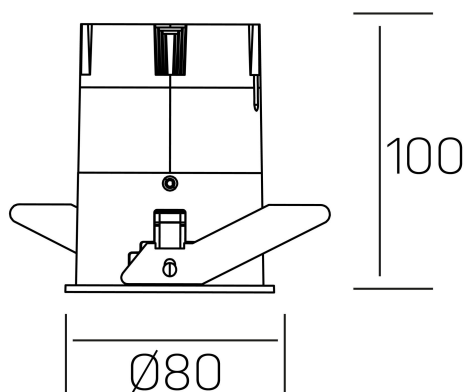

**versus**  
K51100.03.RF.WH-GL.38.ST.8.40.PU

#### DETALLES GENERALES

INSTALACIÓN	Recessed with Frame
COLOR EXT-INT	Blanco-Oro
DIRECCIÓN DE LA LUZ	Fijo
ÁNGULO DEL HAZ DE LUZ	38°
INT-EXT ESTANQUEIDAD	IP23
MATERIAL	Aluminio
RESISTENCIA MECÁNICA	IK03
USO	Interior
GARANTÍA	3 años

#### DETALLES ELÉCTRICOS

FUENTE DE LUZ	LED
POTENCIA	15W
TEMPERATURA DE COLOR	4000K
FLUJO LUMÍNICO	1275 Lm
EFICIENCIA LUMÍNICA	91 Lm/W
DIMABLE	PUSH
DRIVER	Remoto
CLASE DE SEGURIDAD	II
ÍNDICE DE REPRODUCCIÓN CROMÁTICA	CRI>80
TENSIÓN	220-240 V
FREQUENCY	50-60 Hz
CORRIENTE	350 mA
VIDA UTIL	35.000h

#### DIMENSIONES GENERALES

DIMENSIÓN	Ø 80 mm
AGUJERO DE CORTE	Ø 75 mm
ALTURA	h 100 mm
DIMENSIONES DE EMBALAJE	115 × 165 × 115 mm
PESO NETO	0.38

\*Puede haber una reducción máx. del 15% en el dato de los acabados distintos al blanco.