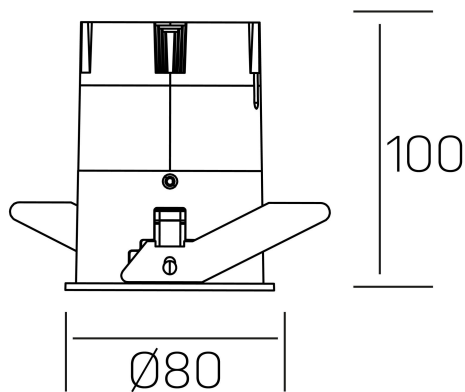

versus

K51100.03.RF.WH-GL.38.ST.8.40

DETALLES GENERALES

INSTALACIÓN	Recessed with Frame
COLOR EXT-INT	Blanco-Oro
DIRECCIÓN DE LA LUZ	Fijo
ÁNGULO DEL HAZ DE LUZ	38º
INT-EXT ESTANQUEIDAD	IP23
MATERIAL	Aluminio
RESISTENCIA MECÁNICA	IK03
USO	Interior
GARANTÍA	5 años

DETALLES ELÉCTRICOS

FUENTE DE LUZ	LED
POTENCIA	15W
TEMPERATURA DE COLOR	4000K
FLUJO LUMÍNICO	1275 Lm
EFICIENCIA LUMÍNICA	91 Lm/W
DIMABLE	Sin regulación
DRIVER	Remoto
CLASE DE SEGURIDAD	II
ÍNDICE DE REPRODUCCIÓN CROMÁTICA	CRI>80
TENSIÓN	220-240 V
CORRIENTE	350 mA
VIDA UTIL	50.000h

DIMENSIONES GENERALES

DIMENSIÓN	Ø 80 mm
AGUJERO DE CORTE	Ø 75 mm
ALTURA	h 100 mm
DIMENSIONES DE EMBALAJE	115 × 165 × 115 mm
PESO NETO	0.38

*Puede haber una reducción máx. del 15% en el dato de los acabados distintos al blanco.