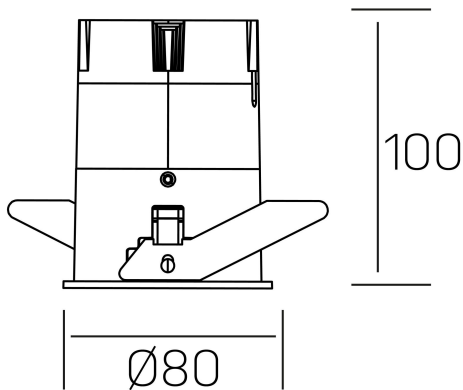

versus
K51100.03.RF.WH-GL.38.ST.8.30.PC

DETALLES GENERALES

INSTALACIÓN	Recessed with Frame
COLOR EXT-INT	Blanco-Oro
DIRECCIÓN DE LA LUZ	Fijo
ÁNGULO DEL HAZ DE LUZ	38º
INT-EXT ESTANQUEIDAD	IP23
MATERIAL	Aluminio
RESISTENCIA MECÁNICA	IK03
USO	Interior
GARANTÍA	5 años

DETALLES ELÉCTRICOS

FUENTE DE LUZ	LED
POTENCIA	15W
TEMPERATURA DE COLOR	3000K
FLUJO LUMÍNICO	1275 Lm
EFICIENCIA LUMÍNICA	91 Lm/W
DIMABLE	PHASE CUT
DRIVER	Remoto
CLASE DE SEGURIDAD	II
ÍNDICE DE REPRODUCCIÓN CROMÁTICA	CRI>80
TENSIÓN	220-240 V
CORRIENTE	350 mA
VIDA UTIL	50.000h

DIMENSIONES GENERALES

DIMENSIÓN	Ø 80 mm
AGUJERO DE CORTE	Ø 75 mm
ALTURA	h 100 mm
DIMENSIONES DE EMBALAJE	115 × 165 × 115 mm
PESO NETO	0.38

*Puede haber una reducción máx. del 15% en el dato de los acabados distintos al blanco.