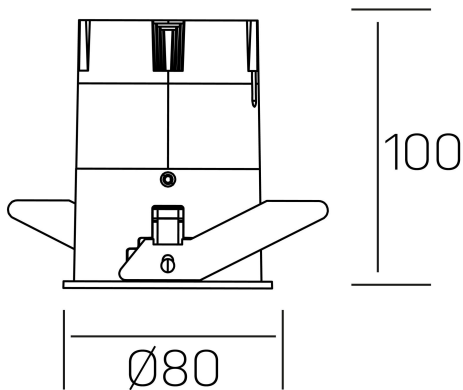

versus
K51100.03.RF.WH-GC.38.ST.8.30.D1

DETALLES GENERALES

INSTALACIÓN	Recessed with Frame
COLOR EXT-INT	Blanco-Oro Cava
DIRECCIÓN DE LA LUZ	Fijo
ÁNGULO DEL HAZ DE LUZ	38°
INT-EXT ESTANQUEIDAD	IP23
MATERIAL	Aluminio
RESISTENCIA MECÁNICA	IK03
USO	Interior
GARANTÍA	3 años

DETALLES ELÉCTRICOS

FUENTE DE LUZ	LED
POTENCIA	15W
TEMPERATURA DE COLOR	3000K
FLUJO LUMÍNICO	1275 Lm
EFICIENCIA LUMÍNICA	91 Lm/W
DIMABLE	1.10v
DRIVER	Remoto
CLASE DE SEGURIDAD	II
ÍNDICE DE REPRODUCCIÓN CROMÁTICA	CRI>80
TENSIÓN	220-240 V
FREQUENCY	50-60 Hz
CORRIENTE	350 mA
VIDA UTIL	35.000h

DIMENSIONES GENERALES

DIMENSIÓN	Ø 80 mm
AGUJERO DE CORTE	Ø 75 mm
ALTURA	h 100 mm
DIMENSIONES DE EMBALAJE	115 × 165 × 115 mm
PESO NETO	0.38

*Puede haber una reducción máx. del 15% en el dato de los acabados distintos al blanco.