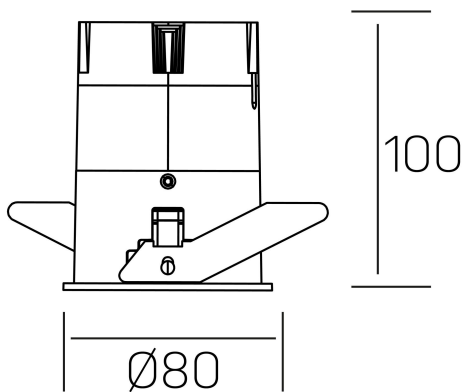

**versus**  
K51100.03.RF.WH-GL.38.ST.8.30

#### DETALLES GENERALES

INSTALACIÓN	Recessed with Frame
COLOR EXT-INT	Blanco-Oro
DIRECCIÓN DE LA LUZ	Fijo
ÁNGULO DEL HAZ DE LUZ	38°
INT-EXT ESTANQUEIDAD	IP23
MATERIAL	Aluminio
RESISTENCIA MECÁNICA	IK03
USO	Interior
GARANTÍA	3 años

#### DETALLES ELÉCTRICOS

FUENTE DE LUZ	LED
POTENCIA	15W
TEMPERATURA DE COLOR	3000K
FLUJO LUMÍNICO	1275 Lm
EFICIENCIA LUMÍNICA	91 Lm/W
DIMABLE	Sin regulación
DRIVER	Remoto
CLASE DE SEGURIDAD	II
ÍNDICE DE REPRODUCCIÓN CROMÁTICA	CRI>80
TENSIÓN	220-240 V
FREQUENCY	50-60 Hz
CORRIENTE	350 mA
VIDA UTIL	35.000h

#### DIMENSIONES GENERALES

DIMENSIÓN	Ø 80 mm
AGUJERO DE CORTE	Ø 75 mm
ALTURA	h 100 mm
DIMENSIONES DE EMBALAJE	115 × 165 × 115 mm
PESO NETO	0.38

\*Puede haber una reducción máx. del 15% en el dato de los acabados distintos al blanco.