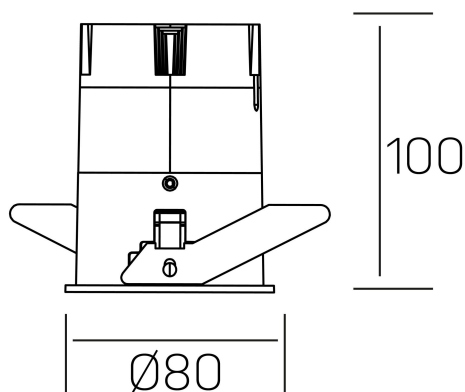

versus
K51100.03.RF.WH-GC.38.ST.8.30

DETALLES GENERALES

INSTALACIÓN	Recessed with Frame
COLOR EXT-INT	Blanco-Oro Cava
DIRECCIÓN DE LA LUZ	Fijo
ÁNGULO DEL HAZ DE LUZ	38°
INT-EXT ESTANQUEIDAD	IP23
MATERIAL	Aluminio
RESISTENCIA MECÁNICA	IK03
USO	Interior
GARANTÍA	3 años

DETALLES ELÉCTRICOS

FUENTE DE LUZ	LED
POTENCIA	15W
TEMPERATURA DE COLOR	3000K
FLUJO LUMÍNICO	1275 Lm
EFICIENCIA LUMÍNICA	91 Lm/W
DIMABLE	Sin regulación
DRIVER	Remoto
CLASE DE SEGURIDAD	II
ÍNDICE DE REPRODUCCIÓN CROMÁTICA	CRI>80
TENSIÓN	220-240 V
FREQUENCY	50-60 Hz
CORRIENTE	350 mA
VIDA UTIL	35.000h

DIMENSIONES GENERALES

DIMENSIÓN	Ø 80 mm
AGUJERO DE CORTE	Ø 75 mm
ALTURA	h 100 mm
DIMENSIONES DE EMBALAJE	115 × 165 × 115 mm
PESO NETO	0.38

*Puede haber una reducción máx. del 15% en el dato de los acabados distintos al blanco.