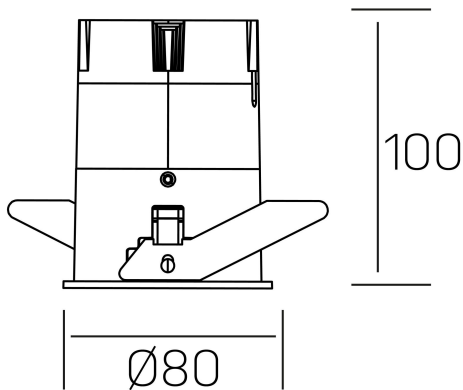

versus
K51100.03.RF.WH-BK.38.ST.8.40.PU

DETALLES GENERALES

INSTALACIÓN	Recessed with Frame
COLOR EXT-INT	Blanco-Negro
DIRECCIÓN DE LA LUZ	Fijo
ÁNGULO DEL HAZ DE LUZ	38º
INT-EXT ESTANQUEIDAD	IP23
MATERIAL	Aluminio
RESISTENCIA MECÁNICA	IK03
USO	Interior
GARANTÍA	5 años

DETALLES ELÉCTRICOS

FUENTE DE LUZ	LED
POTENCIA	15W
TEMPERATURA DE COLOR	4000K
FLUJO LUMÍNICO	1275 Lm
EFICIENCIA LUMÍNICA	91 Lm/W
DIMABLE	PUSH
DRIVER	Remoto
CLASE DE SEGURIDAD	II
ÍNDICE DE REPRODUCCIÓN CROMÁTICA	CRI>80
TENSIÓN	220-240 V
CORRIENTE	350 mA
VIDA ÚTIL	50.000h

DIMENSIONES GENERALES

DIMENSIÓN	Ø 80 mm
AGUJERO DE CORTE	Ø 75 mm
ALTURA	h 100 mm
DIMENSIONES DE EMBALAJE	115 × 165 × 115 mm
PESO NETO	0.38

*Puede haber una reducción máx. del 15% en el dato de los acabados distintos al blanco.