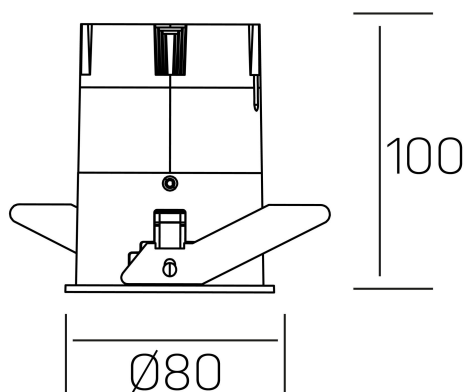

versus
K51100.03.RF.WH-BK.38.ST.8.40.PC

DETALLES GENERALES

INSTALACIÓN	Recessed with Frame
COLOR EXT-INT	Blanco-Negro
DIRECCIÓN DE LA LUZ	Fijo
ÁNGULO DEL HAZ DE LUZ	38°
INT-EXT ESTANQUEIDAD	IP23
MATERIAL	Aluminio
RESISTENCIA MECÁNICA	IK03
USO	Interior
GARANTÍA	3 años

DETALLES ELÉCTRICOS

FUENTE DE LUZ	LED
POTENCIA	15W
TEMPERATURA DE COLOR	4000K
FLUJO LUMÍNICO	1275 Lm
EFICIENCIA LUMÍNICA	91 Lm/W
DIMABLE	PHASE CUT
DRIVER	Remoto
CLASE DE SEGURIDAD	II
ÍNDICE DE REPRODUCCIÓN CROMÁTICA	CRI>80
TENSIÓN	220-240 V
FREQUENCY	50-60 Hz
CORRIENTE	350 mA
VIDA UTIL	35.000h

DIMENSIONES GENERALES

DIMENSIÓN	Ø 80 mm
AGUJERO DE CORTE	Ø 75 mm
ALTURA	h 100 mm
DIMENSIONES DE EMBALAJE	115 × 165 × 115 mm
PESO NETO	0.38

*Puede haber una reducción máx. del 15% en el dato de los acabados distintos al blanco.