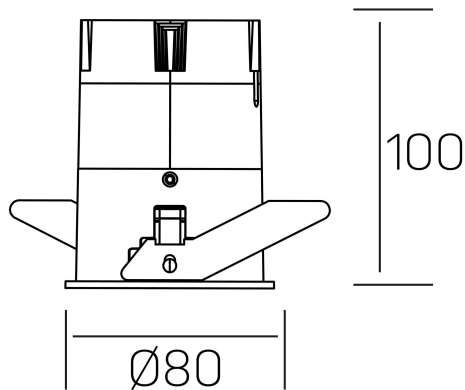

versus
K51100.03.RF.WH-BK.38.ST.8.40.DA

DETALLES GENERALES

INSTALACIÓN	Recessed with Frame
COLOR EXT-INT	Blanco-Negro
DIRECCIÓN DE LA LUZ	Fijo
ÁNGULO DEL HAZ DE LUZ	38°
INT-EXT ESTANQUEIDAD	IP23
MATERIAL	Aluminio
RESISTENCIA MECÁNICA	IK03
USO	Interior
GARANTÍA	3 años

DETALLES ELÉCTRICOS

FUENTE DE LUZ	LED
POTENCIA	15W
TEMPERATURA DE COLOR	4000K
FLUJO LUMÍNICO	1275 Lm
EFICIENCIA LUMÍNICA	91 Lm/W
DIMABLE	DALI
DRIVER	Remoto
CLASE DE SEGURIDAD	II
ÍNDICE DE REPRODUCCIÓN CROMÁTICA	CRI>80
TENSIÓN	220-240 V
FREQUENCY	50-60 Hz
CORRIENTE	350 mA
VIDA UTIL	35.000h

DIMENSIONES GENERALES

DIMENSIÓN	Ø 80 mm
AGUJERO DE CORTE	Ø 75 mm
ALTURA	h 100 mm
DIMENSIONES DE EMBALAJE	115 × 165 × 115 mm
PESO NETO	0.38

*Puede haber una reducción máx. del 15% en el dato de los acabados distintos al blanco.