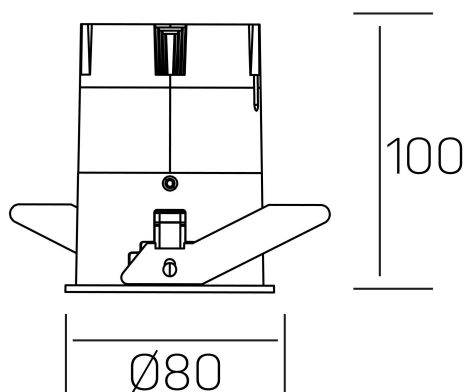

versus
K51100.03.RF.WH-BK.38.ST.8.40.DA

DETALLES GENERALES

INSTALACIÓN	Recessed with Frame
COLOR EXT-INT	Blanco-Negro
DIRECCIÓN DE LA LUZ	Fijo
ÁNGULO DEL HAZ DE LUZ	38º
INT-EXT ESTANQUEIDAD	IP23
MATERIAL	Aluminio
RESISTENCIA MECÁNICA	IK03
USO	Interior
GARANTÍA	5 años

DETALLES ELÉCTRICOS

FUENTE DE LUZ	LED
POTENCIA	15W
TEMPERATURA DE COLOR	4000K
FLUJO LUMÍNICO	1275 Lm
EFICIENCIA LUMÍNICA	91 Lm/W
DIMABLE	DALI
DRIVER	Remoto
CLASE DE SEGURIDAD	II
ÍNDICE DE REPRODUCCIÓN CROMÁTICA	CRI>80
TENSIÓN	220-240 V
CORRIENTE	350 mA
VIDA UTIL	50.000h

DIMENSIONES GENERALES

DIMENSIÓN	Ø 80 mm
AGUJERO DE CORTE	Ø 75 mm
ALTURA	h 100 mm
DIMENSIONES DE EMBALAJE	115 × 165 × 115 mm
PESO NETO	0.38

*Puede haber una reducción máx. del 15% en el dato de los acabados distintos al blanco.