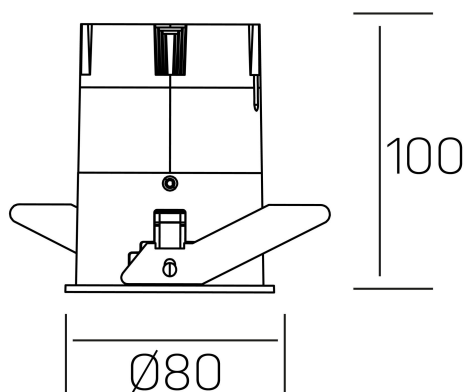

versus
K51100.03.RF.WH-BK.38.ST.8.40

DETALLES GENERALES

INSTALACIÓN	Recessed with Frame
COLOR EXT-INT	Blanco-Negro
DIRECCIÓN DE LA LUZ	Fijo
ÁNGULO DEL HAZ DE LUZ	38º
INT-EXT ESTANQUEIDAD	IP23
MATERIAL	Aluminio
RESISTENCIA MECÁNICA	IK03
USO	Interior
GARANTÍA	5 años

DETALLES ELÉCTRICOS

FUENTE DE LUZ	LED
POTENCIA	15W
TEMPERATURA DE COLOR	4000K
FLUJO LUMÍNICO	1275 Lm
EFICIENCIA LUMÍNICA	91 Lm/W
DIMABLE	Sin regulación
DRIVER	Remoto
CLASE DE SEGURIDAD	II
ÍNDICE DE REPRODUCCIÓN CROMÁTICA	CRI>80
TENSIÓN	220-240 V
CORRIENTE	350 mA
VIDA UTIL	50.000h

DIMENSIONES GENERALES

DIMENSIÓN	Ø 80 mm
AGUJERO DE CORTE	Ø 75 mm
ALTURA	h 100 mm
DIMENSIONES DE EMBALAJE	115 × 165 × 115 mm
PESO NETO	0.38

*Puede haber una reducción máx. del 15% en el dato de los acabados distintos al blanco.