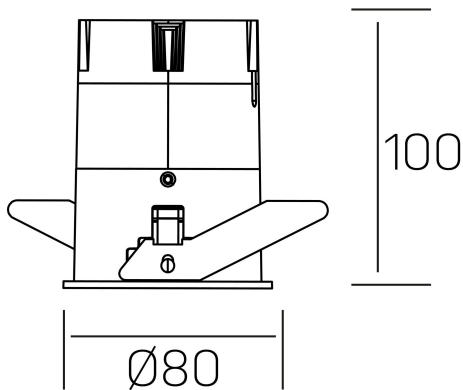

**versus**

K51100.03.RF.WH-BK.38.ST.8.40

#### DETALLES GENERALES

INSTALACIÓN	Recessed with Frame
COLOR EXT-INT	Blanco-Negro
DIRECCIÓN DE LA LUZ	Fijo
ÁNGULO DEL HAZ DE LUZ	38°
INT-EXT ESTANQUEIDAD	IP23
MATERIAL	Aluminio
RESISTENCIA MECÁNICA	IK03
USO	Interior
GARANTÍA	3 años

#### DETALLES ELÉCTRICOS

FUENTE DE LUZ	LED
POTENCIA	15W
TEMPERATURA DE COLOR	4000K
FLUJO LUMÍNICO	1275 Lm
EFICIENCIA LUMÍNICA	91 Lm/W
DIMABLE	Sin regulación
DRIVER	Remoto
CLASE DE SEGURIDAD	II
ÍNDICE DE REPRODUCCIÓN CROMÁTICA	CRI>80
TENSIÓN	220-240 V
FREQUENCY	50-60 Hz
CORRIENTE	350 mA
VIDA UTIL	35.000h

#### DIMENSIONES GENERALES

DIMENSIÓN	Ø 80 mm
AGUJERO DE CORTE	Ø 75 mm
ALTURA	h 100 mm
DIMENSIONES DE EMBALAJE	115 × 165 × 115 mm
PESO NETO	0.38

\*Puede haber una reducción máx. del 15% en el dato de los acabados distintos al blanco.