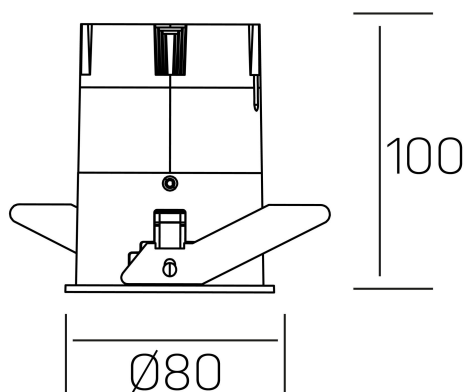

**versus**  
K51100.03.RF.WH-BK.38.ST.8.40

#### DETALLES GENERALES

INSTALACIÓN	Recessed with Frame
COLOR EXT-INT	Blanco-Negro
DIRECCIÓN DE LA LUZ	Fijo
ÁNGULO DEL HAZ DE LUZ	38°
INT-EXT ESTANQUEIDAD	IP23
MATERIAL	Aluminio
RESISTENCIA MECÁNICA	IK03
USO	Interior
GARANTÍA	3 años

#### DIMENSIONES GENERALES

DIMENSIÓN	Ø 80 mm
AGUJERO DE CORTE	Ø 75 mm
ALTURA	h 100 mm
DIMENSIONES DE EMBALAJE	115 × 165 × 115 mm
PESO NETO	0.38

\*Puede haber una reducción máx. del 15% en el dato de los acabados distintos al blanco.