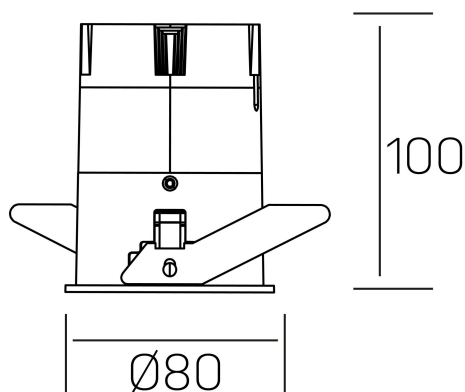

versus
K51100.03.RF.WH-BK.38.ST.8.30.PU

DETALLES GENERALES

INSTALACIÓN	Recessed with Frame
COLOR EXT-INT	Blanco-Negro
DIRECCIÓN DE LA LUZ	Fijo
ÁNGULO DEL HAZ DE LUZ	38°
INT-EXT ESTANQUEIDAD	IP23
MATERIAL	Aluminio
RESISTENCIA MECÁNICA	IK03
USO	Interior
GARANTÍA	3 años

DETALLES ELÉCTRICOS

FUENTE DE LUZ	LED
POTENCIA	15W
TEMPERATURA DE COLOR	3000K
FLUJO LUMÍNICO	1275 Lm
EFICIENCIA LUMÍNICA	91 Lm/W
DIMABLE	PUSH
DRIVER	Remoto
CLASE DE SEGURIDAD	II
ÍNDICE DE REPRODUCCIÓN CROMÁTICA	CRI>80
TENSIÓN	220-240 V
FREQUENCY	50-60 Hz
CORRIENTE	350 mA
VIDA UTIL	35.000h

DIMENSIONES GENERALES

DIMENSIÓN	Ø 80 mm
AGUJERO DE CORTE	Ø 75 mm
ALTURA	h 100 mm
DIMENSIONES DE EMBALAJE	115 × 165 × 115 mm
PESO NETO	0.38

*Puede haber una reducción máx. del 15% en el dato de los acabados distintos al blanco.