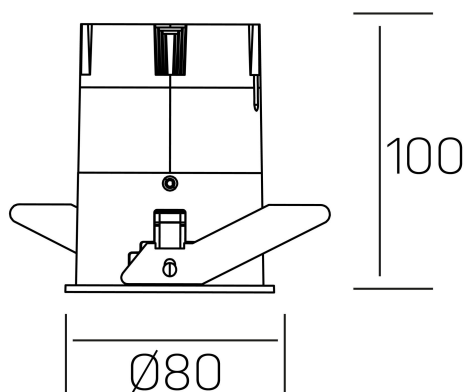

versus
K51100.03.RF.WH-BK.38.ST.8.30.PC

DETALLES GENERALES

INSTALACIÓN	Recessed with Frame
COLOR EXT-INT	Blanco-Negro
DIRECCIÓN DE LA LUZ	Fijo
ÁNGULO DEL HAZ DE LUZ	38º
INT-EXT ESTANQUEIDAD	IP23
MATERIAL	Aluminio
RESISTENCIA MECÁNICA	IK03
USO	Interior
GARANTÍA	5 años

DETALLES ELÉCTRICOS

FUENTE DE LUZ	LED
POTENCIA	15W
TEMPERATURA DE COLOR	3000K
FLUJO LUMÍNICO	1275 Lm
EFICIENCIA LUMÍNICA	91 Lm/W
DIMABLE	PHASE CUT
DRIVER	Remoto
CLASE DE SEGURIDAD	II
ÍNDICE DE REPRODUCCIÓN CROMÁTICA	CRI>80
TENSIÓN	220-240 V
CORRIENTE	350 mA
VIDA UTIL	50.000h

DIMENSIONES GENERALES

DIMENSIÓN	Ø 80 mm
AGUJERO DE CORTE	Ø 75 mm
ALTURA	h 100 mm
DIMENSIONES DE EMBALAJE	115 × 165 × 115 mm
PESO NETO	0.38

*Puede haber una reducción máx. del 15% en el dato de los acabados distintos al blanco.