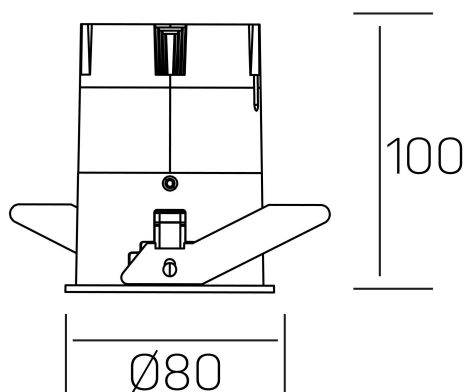

versus
K51100.03.RF.WH-BK.38.ST.8.30

DETALLES GENERALES

INSTALACIÓN	Recessed with Frame
COLOR EXT-INT	Blanco-Negro
DIRECCIÓN DE LA LUZ	Fijo
ÁNGULO DEL HAZ DE LUZ	38º
INT-EXT ESTANQUEIDAD	IP23
MATERIAL	Aluminio
RESISTENCIA MECÁNICA	IK03
USO	Interior
GARANTÍA	5 años

DETALLES ELÉCTRICOS

FUENTE DE LUZ	LED
POTENCIA	15W
TEMPERATURA DE COLOR	3000K
FLUJO LUMÍNICO	1275 Lm
EFICIENCIA LUMÍNICA	91 Lm/W
DIMABLE	Sin regulación
DRIVER	Remoto
CLASE DE SEGURIDAD	II
ÍNDICE DE REPRODUCCIÓN CROMÁTICA	CRI>80
TENSIÓN	220-240 V
CORRIENTE	350 mA
VIDA UTIL	50.000h

DIMENSIONES GENERALES

DIMENSIÓN	Ø 80 mm
AGUJERO DE CORTE	Ø 75 mm
ALTURA	h 100 mm
DIMENSIONES DE EMBALAJE	115 × 165 × 115 mm
PESO NETO	0.38

*Puede haber una reducción máx. del 15% en el dato de los acabados distintos al blanco.