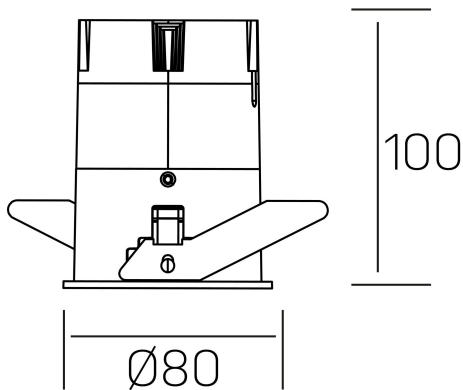

versus

K51100.03.RF.WH-BK.38.ST.8.30

DETALLES GENERALES

INSTALACIÓN	Recessed with Frame
COLOR EXT-INT	Blanco-Negro
DIRECCIÓN DE LA LUZ	Fijo
ÁNGULO DEL HAZ DE LUZ	38°
INT-EXT ESTANQUEIDAD	IP23
MATERIAL	Aluminio
RESISTENCIA MECÁNICA	IK03
USO	Interior
GARANTÍA	3 años

DETALLES ELÉCTRICOS

FUENTE DE LUZ	LED
POTENCIA	15W
TEMPERATURA DE COLOR	3000K
FLUJO LUMÍNICO	1275 Lm
EFICIENCIA LUMÍNICA	91 Lm/W
DIMABLE	Sin regulación
DRIVER	Remoto
CLASE DE SEGURIDAD	II
ÍNDICE DE REPRODUCCIÓN CROMÁTICA	CRI>80
TENSIÓN	220-240 V
FREQUENCY	50-60 Hz
CORRIENTE	350 mA
VIDA UTIL	35.000h

DIMENSIONES GENERALES

DIMENSIÓN	Ø 80 mm
AGUJERO DE CORTE	Ø 75 mm
ALTURA	h 100 mm
DIMENSIONES DE EMBALAJE	115 × 165 × 115 mm
PESO NETO	0.38

*Puede haber una reducción máx. del 15% en el dato de los acabados distintos al blanco.