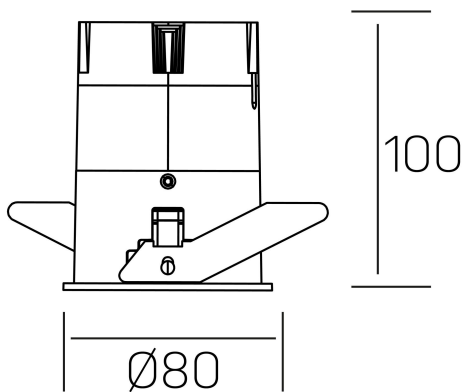

versus
K51100.03.RF.BK-WH.38.ST.8.40.PU

DETALLES GENERALES

INSTALACIÓN	Recessed with Frame
COLOR EXT-INT	Negro-Blanco
DIRECCIÓN DE LA LUZ	Fijo
ÁNGULO DEL HAZ DE LUZ	38°
INT-EXT ESTANQUEIDAD	IP23
MATERIAL	Aluminio
RESISTENCIA MECÁNICA	IK03
USO	Interior
GARANTÍA	5 años

DETALLES ELÉCTRICOS

FUENTE DE LUZ	LED
POTENCIA	15W
TEMPERATURA DE COLOR	4000K
FLUJO LUMÍNICO	1275 Lm
EFICIENCIA LUMÍNICA	91 Lm/W
DIMABLE	PUSH
DRIVER	Remoto
CLASE DE SEGURIDAD	II
ÍNDICE DE REPRODUCCIÓN CROMÁTICA	CRI>80
TENSIÓN	220-240 V
FREQUENCY	50-60 Hz
CORRIENTE	350 mA
VIDA UTIL	50.000h

DIMENSIONES GENERALES

DIMENSIÓN	Ø 80 mm
AGUJERO DE CORTE	Ø 75 mm
ALTURA	h 100 mm
DIMENSIONES DE EMBALAJE	115 × 165 × 115 mm
PESO NETO	0.38

*Puede haber una reducción máx. del 15% en el dato de los acabados distintos al blanco.