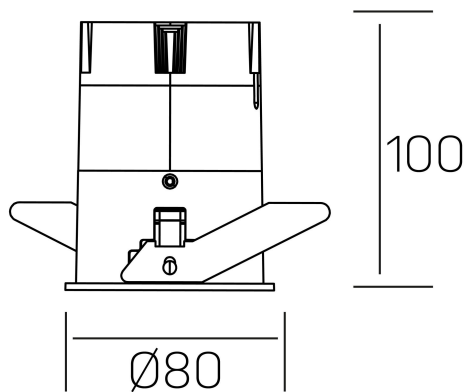

versus
K51100.03.RF.BK-WH.38.ST.8.40.PU

DETALLES GENERALES

INSTALACIÓN	Recessed with Frame
COLOR EXT-INT	Negro-Blanco
DIRECCIÓN DE LA LUZ	Fijo
ÁNGULO DEL HAZ DE LUZ	38°
INT-EXT ESTANQUEIDAD	IP23
MATERIAL	Aluminio
RESISTENCIA MECÁNICA	IK03
USO	Interior
GARANTÍA	3 años

DETALLES ELÉCTRICOS

FUENTE DE LUZ	LED
POTENCIA	15W
TEMPERATURA DE COLOR	4000K
FLUJO LUMÍNICO	1275 Lm
EFICIENCIA LUMÍNICA	91 Lm/W
DIMABLE	PUSH
DRIVER	Remoto
CLASE DE SEGURIDAD	II
ÍNDICE DE REPRODUCCIÓN CROMÁTICA	CRI>80
TENSIÓN	220-240 V
FREQUENCY	50-60 Hz
CORRIENTE	350 mA
VIDA UTIL	35.000h

DIMENSIONES GENERALES

DIMENSIÓN	Ø 80 mm
AGUJERO DE CORTE	Ø 75 mm
ALTURA	h 100 mm
DIMENSIONES DE EMBALAJE	115 × 165 × 115 mm
PESO NETO	0.38

*Puede haber una reducción máx. del 15% en el dato de los acabados distintos al blanco.