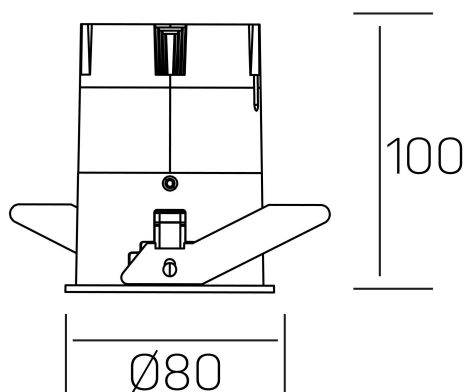

versus
K51100.03.RF.BK-WH.38.ST.8.40.PC

DETALLES GENERALES

INSTALACIÓN	Recessed with Frame
COLOR EXT-INT	Negro-Blanco
DIRECCIÓN DE LA LUZ	Fijo
ÁNGULO DEL HAZ DE LUZ	38º
INT-EXT ESTANQUEIDAD	IP23
MATERIAL	Aluminio
RESISTENCIA MECÁNICA	IK03
USO	Interior
GARANTÍA	5 años

DETALLES ELÉCTRICOS

FUENTE DE LUZ	LED
POTENCIA	15W
TEMPERATURA DE COLOR	4000K
FLUJO LUMÍNICO	1275 Lm
EFICIENCIA LUMÍNICA	91 Lm/W
DIMABLE	PHASE CUT
DRIVER	Remoto
CLASE DE SEGURIDAD	II
ÍNDICE DE REPRODUCCIÓN CROMÁTICA	CRI>80
TENSIÓN	220-240 V
CORRIENTE	350 mA
VIDA ÚTIL	50.000h

DIMENSIONES GENERALES

DIMENSIÓN	Ø 80 mm
AGUJERO DE CORTE	Ø 75 mm
ALTURA	h 100 mm
DIMENSIONES DE EMBALAJE	115 × 165 × 115 mm
PESO NETO	0.38

*Puede haber una reducción máx. del 15% en el dato de los acabados distintos al blanco.