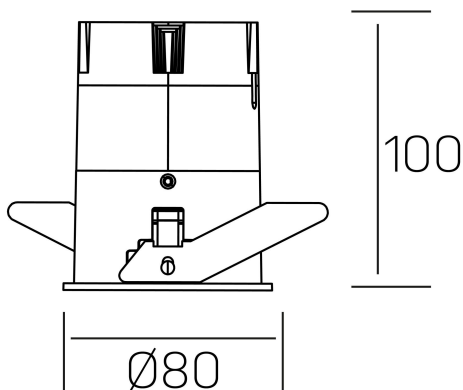

**versus**  
K51100.03.RF.BK-WH.38.ST.8.40.PC

#### DETALLES GENERALES

INSTALACIÓN	Recessed with Frame
COLOR EXT-INT	Negro-Blanco
DIRECCIÓN DE LA LUZ	Fijo
ÁNGULO DEL HAZ DE LUZ	38°
INT-EXT ESTANQUEIDAD	IP23
MATERIAL	Aluminio
RESISTENCIA MECÁNICA	IK03
USO	Interior
GARANTÍA	3 años

#### DETALLES ELÉCTRICOS

FUENTE DE LUZ	LED
POTENCIA	15W
TEMPERATURA DE COLOR	4000K
FLUJO LUMÍNICO	1275 Lm
EFICIENCIA LUMÍNICA	91 Lm/W
DIMABLE	PHASE CUT
DRIVER	Remoto
CLASE DE SEGURIDAD	II
ÍNDICE DE REPRODUCCIÓN CROMÁTICA	CRI>80
TENSIÓN	220-240 V
FREQUENCY	50-60 Hz
CORRIENTE	350 mA
VIDA UTIL	35.000h

#### DIMENSIONES GENERALES

DIMENSIÓN	Ø 80 mm
AGUJERO DE CORTE	Ø 75 mm
ALTURA	h 100 mm
DIMENSIONES DE EMBALAJE	115 × 165 × 115 mm
PESO NETO	0.38

\*Puede haber una reducción máx. del 15% en el dato de los acabados distintos al blanco.