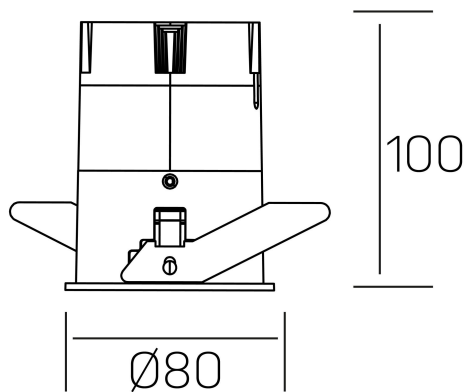

versus
K51100.03.RF.BK-WH.38.ST.8.40.DA

DETALLES GENERALES

INSTALACIÓN	Recessed with Frame
COLOR EXT-INT	Negro-Blanco
DIRECCIÓN DE LA LUZ	Fijo
ÁNGULO DEL HAZ DE LUZ	38°
INT-EXT ESTANQUEIDAD	IP23
MATERIAL	Aluminio
RESISTENCIA MECÁNICA	IK03
USO	Interior
GARANTÍA	3 años

DETALLES ELÉCTRICOS

FUENTE DE LUZ	LED
POTENCIA	15W
TEMPERATURA DE COLOR	4000K
FLUJO LUMÍNICO	1275 Lm
EFICIENCIA LUMÍNICA	91 Lm/W
DIMABLE	DALI
DRIVER	Remoto
CLASE DE SEGURIDAD	II
ÍNDICE DE REPRODUCCIÓN CROMÁTICA	CRI>80
TENSIÓN	220-240 V
FREQUENCY	50-60 Hz
CORRIENTE	350 mA
VIDA UTIL	35.000h

DIMENSIONES GENERALES

DIMENSIÓN	Ø 80 mm
AGUJERO DE CORTE	Ø 75 mm
ALTURA	h 100 mm
DIMENSIONES DE EMBALAJE	115 × 165 × 115 mm
PESO NETO	0.38

*Puede haber una reducción máx. del 15% en el dato de los acabados distintos al blanco.