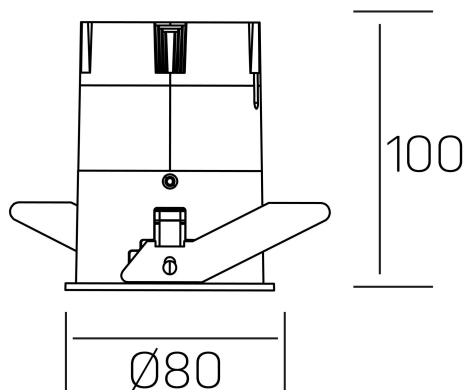

**versus**  
K51100.03.RF.BK-WH.38.ST.8.30.PU

#### DETALLES GENERALES

INSTALACIÓN	Recessed with Frame
COLOR EXT-INT	Negro-Blanco
DIRECCIÓN DE LA LUZ	Fijo
ÁNGULO DEL HAZ DE LUZ	38°
INT-EXT ESTANQUEIDAD	IP23
MATERIAL	Aluminio
RESISTENCIA MECÁNICA	IK03
USO	Interior
GARANTÍA	3 años

#### DETALLES ELÉCTRICOS

FUENTE DE LUZ	LED
POTENCIA	15W
TEMPERATURA DE COLOR	3000K
FLUJO LUMÍNICO	1275 Lm
EFICIENCIA LUMÍNICA	91 Lm/W
DIMABLE	PUSH
DRIVER	Remoto
CLASE DE SEGURIDAD	II
ÍNDICE DE REPRODUCCIÓN CROMÁTICA	CRI>80
TENSIÓN	220-240 V
FREQUENCY	50-60 Hz
CORRIENTE	350 mA
VIDA UTIL	35.000h

#### DIMENSIONES GENERALES

DIMENSIÓN	Ø 80 mm
AGUJERO DE CORTE	Ø 75 mm
ALTURA	h 100 mm
DIMENSIONES DE EMBALAJE	115 × 165 × 115 mm
PESO NETO	0.38

\*Puede haber una reducción máx. del 15% en el dato de los acabados distintos al blanco.