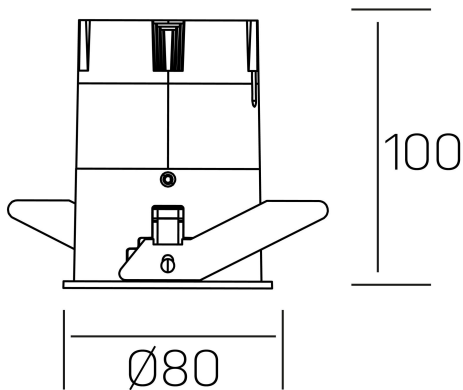

**versus**  
K51100.03.RF.BK-WH.38.ST.8.30.PC

#### DETALLES GENERALES

INSTALACIÓN	Recessed with Frame
COLOR EXT-INT	Negro-Blanco
DIRECCIÓN DE LA LUZ	Fijo
ÁNGULO DEL HAZ DE LUZ	38º
INT-EXT ESTANQUEIDAD	IP23
MATERIAL	Aluminio
RESISTENCIA MECÁNICA	IK03
USO	Interior
GARANTÍA	5 años

#### DETALLES ELÉCTRICOS

FUENTE DE LUZ	LED
POTENCIA	15W
TEMPERATURA DE COLOR	3000K
FLUJO LUMÍNICO	1275 Lm
EFICIENCIA LUMÍNICA	91 Lm/W
DIMABLE	PHASE CUT
DRIVER	Remoto
CLASE DE SEGURIDAD	II
ÍNDICE DE REPRODUCCIÓN CROMÁTICA	CRI>80
TENSIÓN	220-240 V
CORRIENTE	350 mA
VIDA ÚTIL	50.000h

#### DIMENSIONES GENERALES

DIMENSIÓN	Ø 80 mm
AGUJERO DE CORTE	Ø 75 mm
ALTURA	h 100 mm
DIMENSIONES DE EMBALAJE	115 × 165 × 115 mm
PESO NETO	0.38

\*Puede haber una reducción máx. del 15% en el dato de los acabados distintos al blanco.