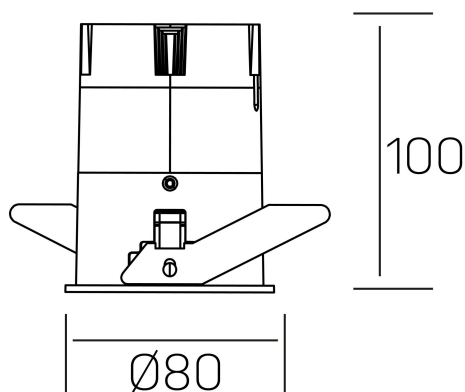

versus
K51100.03.RF.BK-WH.38.ST.8.30.DA

DETALLES GENERALES

INSTALACIÓN	Recessed with Frame
COLOR EXT-INT	Negro-Blanco
DIRECCIÓN DE LA LUZ	Fijo
ÁNGULO DEL HAZ DE LUZ	38°
INT-EXT ESTANQUEIDAD	IP23
MATERIAL	Aluminio
RESISTENCIA MECÁNICA	IK03
USO	Interior
GARANTÍA	3 años

DETALLES ELÉCTRICOS

FUENTE DE LUZ	LED
POTENCIA	15W
TEMPERATURA DE COLOR	3000K
FLUJO LUMÍNICO	1275 Lm
EFICIENCIA LUMÍNICA	91 Lm/W
DIMABLE	DALI
DRIVER	Remoto
CLASE DE SEGURIDAD	II
ÍNDICE DE REPRODUCCIÓN CROMÁTICA	CRI>80
TENSIÓN	220-240 V
FREQUENCY	50-60 Hz
CORRIENTE	350 mA
VIDA UTIL	35.000h

DIMENSIONES GENERALES

DIMENSIÓN	Ø 80 mm
AGUJERO DE CORTE	Ø 75 mm
ALTURA	h 100 mm
DIMENSIONES DE EMBALAJE	115 × 165 × 115 mm
PESO NETO	0.38

*Puede haber una reducción máx. del 15% en el dato de los acabados distintos al blanco.