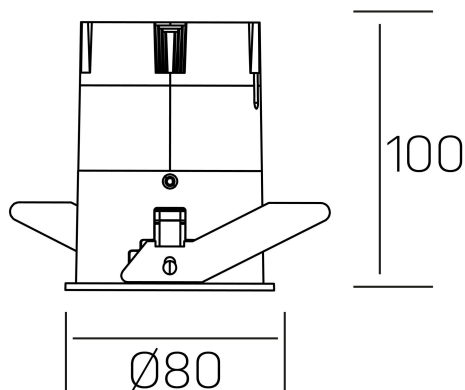

versus
K51100.03.RF.BK-WH.38.ST.8.30.DA

DETALLES GENERALES

INSTALACIÓN	Recessed with Frame
COLOR EXT-INT	Negro-Blanco
DIRECCIÓN DE LA LUZ	Fijo
ÁNGULO DEL HAZ DE LUZ	38º
INT-EXT ESTANQUEIDAD	IP23
MATERIAL	Aluminio
RESISTENCIA MECÁNICA	IK03
USO	Interior
GARANTÍA	5 años

DETALLES ELÉCTRICOS

FUENTE DE LUZ	LED
POTENCIA	15W
TEMPERATURA DE COLOR	3000K
FLUJO LUMÍNICO	1275 Lm
EFICIENCIA LUMÍNICA	91 Lm/W
DIMABLE	DALI
DRIVER	Remoto
CLASE DE SEGURIDAD	II
ÍNDICE DE REPRODUCCIÓN CROMÁTICA	CRI>80
TENSIÓN	220-240 V
CORRIENTE	350 mA
VIDA ÚTIL	50.000h

DIMENSIONES GENERALES

DIMENSIÓN	Ø 80 mm
AGUJERO DE CORTE	Ø 75 mm
ALTURA	h 100 mm
DIMENSIONES DE EMBALAJE	115 × 165 × 115 mm
PESO NETO	0.38

*Puede haber una reducción máx. del 15% en el dato de los acabados distintos al blanco.