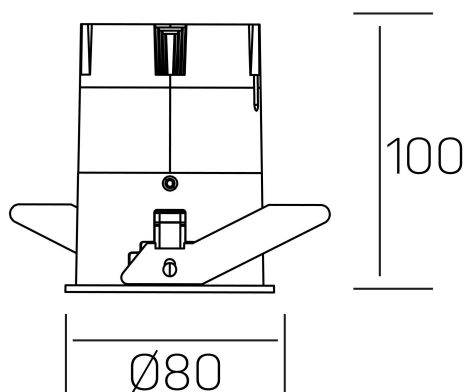

versus
K51100.03.RF.BK-WH.38.ST.8.30

DETALLES GENERALES

INSTALACIÓN	Recessed with Frame
COLOR EXT-INT	Negro-Blanco
DIRECCIÓN DE LA LUZ	Fijo
ÁNGULO DEL HAZ DE LUZ	38º
INT-EXT ESTANQUEIDAD	IP23
MATERIAL	Aluminio
RESISTENCIA MECÁNICA	IK03
USO	Interior
GARANTÍA	5 años

DETALLES ELÉCTRICOS

FUENTE DE LUZ	LED
POTENCIA	15W
TEMPERATURA DE COLOR	3000K
FLUJO LUMÍNICO	1275 Lm
EFICIENCIA LUMÍNICA	91 Lm/W
DIMABLE	Sin regulación
DRIVER	Remoto
CLASE DE SEGURIDAD	II
ÍNDICE DE REPRODUCCIÓN CROMÁTICA	CRI>80
TENSIÓN	220-240 V
CORRIENTE	350 mA
VIDA UTIL	50.000h

DIMENSIONES GENERALES

DIMENSIÓN	Ø 80 mm
AGUJERO DE CORTE	Ø 75 mm
ALTURA	h 100 mm
DIMENSIONES DE EMBALAJE	115 × 165 × 115 mm
PESO NETO	0.38

*Puede haber una reducción máx. del 15% en el dato de los acabados distintos al blanco.