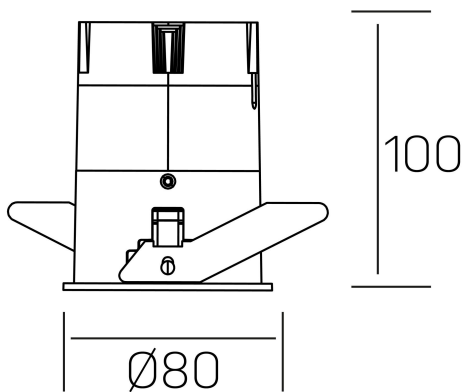

versus
K51100.03.RF.BK-WH.38.ST.8.30

DETALLES GENERALES

INSTALACIÓN	Recessed with Frame
COLOR EXT-INT	Negro-Blanco
DIRECCIÓN DE LA LUZ	Fijo
ÁNGULO DEL HAZ DE LUZ	38º
INT-EXT ESTANQUEIDAD	IP23
MATERIAL	Aluminio
RESISTENCIA MECÁNICA	IK03
USO	Interior
GARANTÍA	5 años

DETALLES ELÉCTRICOS

FUENTE DE LUZ	LED
POTENCIA	15W
TEMPERATURA DE COLOR	3000K
FLUJO LUMÍNICO	1275 Lm
EFICIENCIA LUMÍNICA	91 Lm/W
DIMABLE	Sin regulación
DRIVER	Remoto
CLASE DE SEGURIDAD	II
ÍNDICE DE REPRODUCCIÓN CROMÁTICA	CRI>80
TENSIÓN	220-240 V
CORRIENTE	350 mA
VIDA ÚTIL	50.000h

DIMENSIONES GENERALES

DIMENSIÓN	Ø 80 mm
AGUJERO DE CORTE	Ø 75 mm
ALTURA	h 100 mm
DIMENSIONES DE EMBALAJE	115 × 165 × 115 mm
PESO NETO	0.38

*Puede haber una reducción máx. del 15% en el dato de los acabados distintos al blanco.