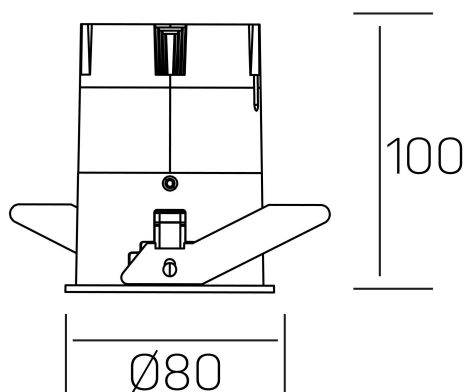

versus
K51100.03.RF.BK-WH.38.ST.8.30

DETALLES GENERALES

INSTALACIÓN	Recessed with Frame
COLOR EXT-INT	Negro-Blanco
DIRECCIÓN DE LA LUZ	Fijo
ÁNGULO DEL HAZ DE LUZ	38°
INT-EXT ESTANQUEIDAD	IP23
MATERIAL	Aluminio
RESISTENCIA MECÁNICA	IK03
USO	Interior
GARANTÍA	3 años

DETALLES ELÉCTRICOS

FUENTE DE LUZ	LED
POTENCIA	15W
TEMPERATURA DE COLOR	3000K
FLUJO LUMÍNICO	1275 Lm
EFICIENCIA LUMÍNICA	91 Lm/W
DIMABLE	Sin regulación
DRIVER	Remoto
CLASE DE SEGURIDAD	II
ÍNDICE DE REPRODUCCIÓN CROMÁTICA	CRI>80
TENSIÓN	220-240 V
FREQUENCY	50-60 Hz
CORRIENTE	350 mA
VIDA UTIL	35.000h

DIMENSIONES GENERALES

DIMENSIÓN	Ø 80 mm
AGUJERO DE CORTE	Ø 75 mm
ALTURA	h 100 mm
DIMENSIONES DE EMBALAJE	115 × 165 × 115 mm
PESO NETO	0.38

*Puede haber una reducción máx. del 15% en el dato de los acabados distintos al blanco.