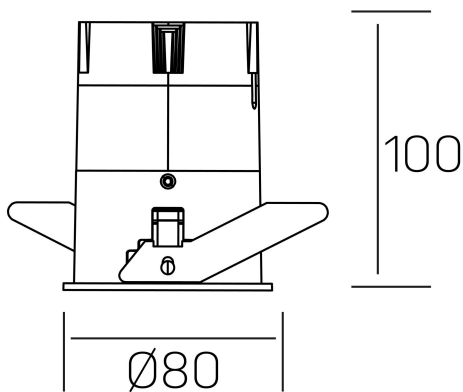

versus
K51100.03.RF.BK-GL.38.ST.8.40.PU

DETALLES GENERALES

INSTALACIÓN	Recessed with Frame
COLOR EXT-INT	Negro-Oro Cava
DIRECCIÓN DE LA LUZ	Fijo
ÁNGULO DEL HAZ DE LUZ	38°
INT-EXT ESTANQUEIDAD	IP23
MATERIAL	Aluminio
RESISTENCIA MECÁNICA	IK03
USO	Interior
GARANTÍA	3 años

DETALLES ELÉCTRICOS

FUENTE DE LUZ	LED
POTENCIA	15W
TEMPERATURA DE COLOR	4000K
FLUJO LUMÍNICO	1275 Lm
EFICIENCIA LUMÍNICA	91 Lm/W
DIMABLE	PUSH
DRIVER	Remoto
CLASE DE SEGURIDAD	II
ÍNDICE DE REPRODUCCIÓN CROMÁTICA	CRI>80
TENSIÓN	220-240 V
FREQUENCY	50-60 Hz
CORRIENTE	350 mA
VIDA UTIL	35.000h

DIMENSIONES GENERALES

DIMENSIÓN	Ø 80 mm
AGUJERO DE CORTE	Ø 75 mm
ALTURA	h 100 mm
DIMENSIONES DE EMBALAJE	115 × 165 × 115 mm
PESO NETO	0.38

*Puede haber una reducción máx. del 15% en el dato de los acabados distintos al blanco.