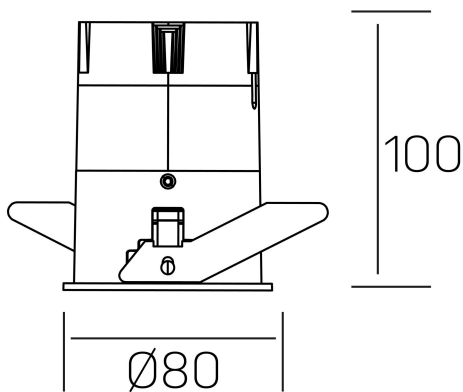

versus
K51100.03.RF.BK-GL.38.ST.8.40.PU

DETALLES GENERALES

INSTALACIÓN	Recessed with Frame
COLOR EXT-INT	Negro-Oro
DIRECCIÓN DE LA LUZ	Fijo
ÁNGULO DEL HAZ DE LUZ	38º
INT-EXT ESTANQUEIDAD	IP23
MATERIAL	Aluminio
RESISTENCIA MECÁNICA	IK03
USO	Interior
GARANTÍA	5 años

DETALLES ELÉCTRICOS

FUENTE DE LUZ	LED
POTENCIA	15W
TEMPERATURA DE COLOR	4000K
FLUJO LUMÍNICO	1275 Lm
EFICIENCIA LUMÍNICA	91 Lm/W
DIMABLE	PUSH
DRIVER	Remoto
CLASE DE SEGURIDAD	II
ÍNDICE DE REPRODUCCIÓN CROMÁTICA	CRI>80
TENSIÓN	220-240 V
CORRIENTE	350 mA
VIDA UTIL	50.000h

DIMENSIONES GENERALES

DIMENSIÓN	Ø 80 mm
AGUJERO DE CORTE	Ø 75 mm
ALTURA	h 100 mm
DIMENSIONES DE EMBALAJE	115 × 165 × 115 mm
PESO NETO	0.38

*Puede haber una reducción máx. del 15% en el dato de los acabados distintos al blanco.