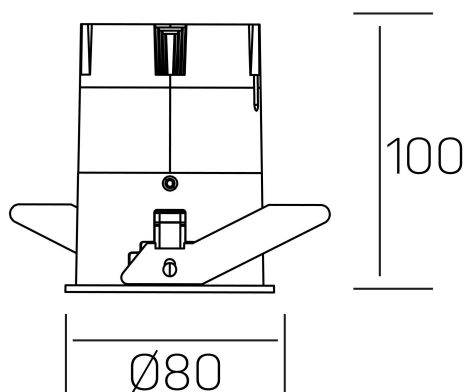

versus
K51100.03.RF.BK-GL.38.ST.8.40.PC

DETALLES GENERALES

INSTALACIÓN	Recessed with Frame
COLOR EXT-INT	Negro-Oro
DIRECCIÓN DE LA LUZ	Fijo
ÁNGULO DEL HAZ DE LUZ	38º
INT-EXT ESTANQUEIDAD	IP23
MATERIAL	Aluminio
RESISTENCIA MECÁNICA	IK03
USO	Interior
GARANTÍA	5 años

DETALLES ELÉCTRICOS

FUENTE DE LUZ	LED
POTENCIA	15W
TEMPERATURA DE COLOR	4000K
FLUJO LUMÍNICO	1275 Lm
EFICIENCIA LUMÍNICA	91 Lm/W
DIMABLE	PHASE CUT
DRIVER	Remoto
CLASE DE SEGURIDAD	II
ÍNDICE DE REPRODUCCIÓN CROMÁTICA	CRI>80
TENSIÓN	220-240 V
CORRIENTE	350 mA
VIDA UTIL	50.000h

DIMENSIONES GENERALES

DIMENSIÓN	Ø 80 mm
AGUJERO DE CORTE	Ø 75 mm
ALTURA	h 100 mm
DIMENSIONES DE EMBALAJE	115 × 165 × 115 mm
PESO NETO	0.38

*Puede haber una reducción máx. del 15% en el dato de los acabados distintos al blanco.