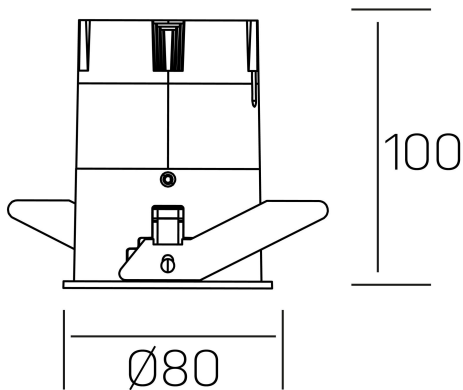

versus
K51100.03.RF.BK-GL.38.ST.8.40.DA

DETALLES GENERALES

INSTALACIÓN	Recessed with Frame
COLOR EXT-INT	Negro-Oro
DIRECCIÓN DE LA LUZ	Fijo
ÁNGULO DEL HAZ DE LUZ	38º
INT-EXT ESTANQUEIDAD	IP23
MATERIAL	Aluminio
RESISTENCIA MECÁNICA	IK03
USO	Interior
GARANTÍA	5 años

DETALLES ELÉCTRICOS

FUENTE DE LUZ	LED
POTENCIA	15W
TEMPERATURA DE COLOR	4000K
FLUJO LUMÍNICO	1275 Lm
EFICIENCIA LUMÍNICA	91 Lm/W
DIMABLE	DALI
DRIVER	Remoto
CLASE DE SEGURIDAD	II
ÍNDICE DE REPRODUCCIÓN CROMÁTICA	CRI>80
TENSIÓN	220-240 V
CORRIENTE	350 mA
VIDA UTIL	50.000h

DIMENSIONES GENERALES

DIMENSIÓN	Ø 80 mm
AGUJERO DE CORTE	Ø 75 mm
ALTURA	h 100 mm
DIMENSIONES DE EMBALAJE	115 × 165 × 115 mm
PESO NETO	0.38

*Puede haber una reducción máx. del 15% en el dato de los acabados distintos al blanco.