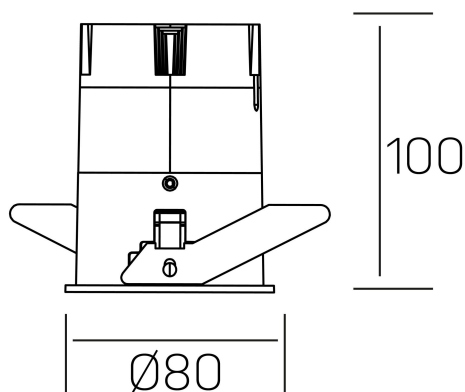

versus
K51100.03.RF.BK-GL.38.ST.8.40.D1

DETALLES GENERALES

INSTALACIÓN	Recessed with Frame
COLOR EXT-INT	Negro-Oro
DIRECCIÓN DE LA LUZ	Fijo
ÁNGULO DEL HAZ DE LUZ	38°
INT-EXT ESTANQUEIDAD	IP23
MATERIAL	Aluminio
RESISTENCIA MECÁNICA	IK03
USO	Interior
GARANTÍA	3 años

DETALLES ELÉCTRICOS

FUENTE DE LUZ	LED
POTENCIA	15W
TEMPERATURA DE COLOR	4000K
FLUJO LUMÍNICO	1275 Lm
EFICIENCIA LUMÍNICA	91 Lm/W
DIMABLE	1.10v
DRIVER	Remoto
CLASE DE SEGURIDAD	II
ÍNDICE DE REPRODUCCIÓN CROMÁTICA	CRI>80
TENSIÓN	220-240 V
FREQUENCY	50-60 Hz
CORRIENTE	350 mA
VIDA UTIL	35.000h

DIMENSIONES GENERALES

DIMENSIÓN	Ø 80 mm
AGUJERO DE CORTE	Ø 75 mm
ALTURA	h 100 mm
DIMENSIONES DE EMBALAJE	115 × 165 × 115 mm
PESO NETO	0.38

*Puede haber una reducción máx. del 15% en el dato de los acabados distintos al blanco.