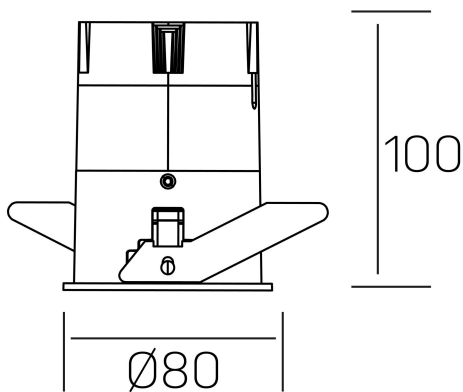

versus
K51100.03.RF.BK-GL.38.ST.8.40

DETALLES GENERALES

INSTALACIÓN	Recessed with Frame
COLOR EXT-INT	Negro-Oro
DIRECCIÓN DE LA LUZ	Fijo
ÁNGULO DEL HAZ DE LUZ	38°
INT-EXT ESTANQUEIDAD	IP23
MATERIAL	Aluminio
RESISTENCIA MECÁNICA	IK03
USO	Interior
GARANTÍA	3 años

DETALLES ELÉCTRICOS

FUENTE DE LUZ	LED
POTENCIA	15W
TEMPERATURA DE COLOR	4000K
FLUJO LUMÍNICO	1275 Lm
EFICIENCIA LUMÍNICA	91 Lm/W
DIMABLE	Sin regulación
DRIVER	Remoto
CLASE DE SEGURIDAD	II
ÍNDICE DE REPRODUCCIÓN CROMÁTICA	CRI>80
TENSIÓN	220-240 V
FREQUENCY	50-60 Hz
CORRIENTE	350 mA
VIDA UTIL	35.000h

DIMENSIONES GENERALES

DIMENSIÓN	Ø 80 mm
AGUJERO DE CORTE	Ø 75 mm
ALTURA	h 100 mm
DIMENSIONES DE EMBALAJE	115 × 165 × 115 mm
PESO NETO	0.38

*Puede haber una reducción máx. del 15% en el dato de los acabados distintos al blanco.