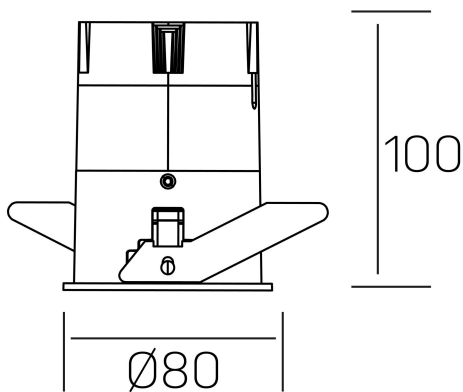

**versus**  
K51100.03.RF.BK-GL.38.ST.8.40

#### DETALLES GENERALES

INSTALACIÓN	Recessed with Frame
COLOR EXT-INT	Negro-Oro
DIRECCIÓN DE LA LUZ	Fijo
ÁNGULO DEL HAZ DE LUZ	38º
INT-EXT ESTANQUEIDAD	IP23
MATERIAL	Aluminio
RESISTENCIA MECÁNICA	IK03
USO	Interior
GARANTÍA	5 años

#### DETALLES ELÉCTRICOS

FUENTE DE LUZ	LED
POTENCIA	15W
TEMPERATURA DE COLOR	4000K
FLUJO LUMÍNICO	1275 Lm
EFICIENCIA LUMÍNICA	91 Lm/W
DIMABLE	Sin regulación
DRIVER	Remoto
CLASE DE SEGURIDAD	II
ÍNDICE DE REPRODUCCIÓN CROMÁTICA	CRI>80
TENSIÓN	220-240 V
CORRIENTE	350 mA
VIDA UTIL	50.000h

#### DIMENSIONES GENERALES

DIMENSIÓN	Ø 80 mm
AGUJERO DE CORTE	Ø 75 mm
ALTURA	h 100 mm
DIMENSIONES DE EMBALAJE	115 × 165 × 115 mm
PESO NETO	0.38

\*Puede haber una reducción máx. del 15% en el dato de los acabados distintos al blanco.