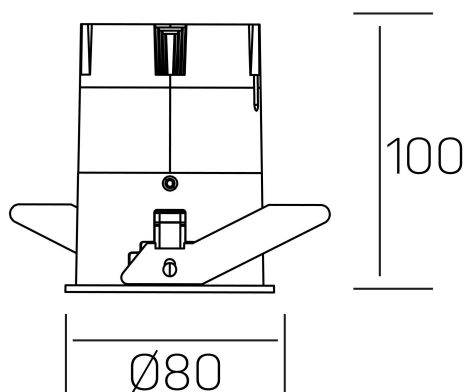

versus
K51100.03.RF.BK-GL.38.ST.8.40

DETALLES GENERALES

INSTALACIÓN	Recessed with Frame
COLOR EXT-INT	Negro-Oro
DIRECCIÓN DE LA LUZ	Fijo
ÁNGULO DEL HAZ DE LUZ	38°
INT-EXT ESTANQUEIDAD	IP23
MATERIAL	Aluminio
RESISTENCIA MECÁNICA	IK03
USO	Interior
GARANTÍA	5 años

DETALLES ELÉCTRICOS

FUENTE DE LUZ	LED
POTENCIA	15W
TEMPERATURA DE COLOR	4000K
FLUJO LUMÍNICO	1275 Lm
EFICIENCIA LUMÍNICA	91 Lm/W
DIMABLE	Sin regulación
DRIVER	Remoto
CLASE DE SEGURIDAD	II
ÍNDICE DE REPRODUCCIÓN CROMÁTICA	CRI>80
TENSIÓN	220-240 V
FREQUENCY	50-60 Hz
CORRIENTE	350 mA
VIDA UTIL	50.000h

DIMENSIONES GENERALES

DIMENSIÓN	Ø 80 mm
AGUJERO DE CORTE	Ø 75 mm
ALTURA	h 100 mm
DIMENSIONES DE EMBALAJE	115 × 165 × 115 mm
PESO NETO	0.38

*Puede haber una reducción máx. del 15% en el dato de los acabados distintos al blanco.