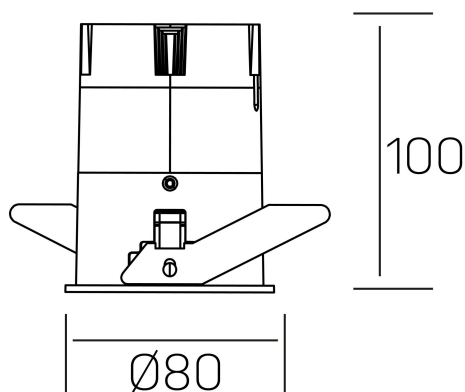

versus
K51100.03.RF.BK-GL.38.ST.8.30.PU

DETALLES GENERALES

INSTALACIÓN	Recessed with Frame
COLOR EXT-INT	Negro-Oro
DIRECCIÓN DE LA LUZ	Fijo
ÁNGULO DEL HAZ DE LUZ	38°
INT-EXT ESTANQUEIDAD	IP23
MATERIAL	Aluminio
RESISTENCIA MECÁNICA	IK03
USO	Interior
GARANTÍA	3 años

DETALLES ELÉCTRICOS

FUENTE DE LUZ	LED
POTENCIA	15W
TEMPERATURA DE COLOR	3000K
FLUJO LUMÍNICO	1275 Lm
EFICIENCIA LUMÍNICA	91 Lm/W
DIMABLE	PUSH
DRIVER	Remoto
CLASE DE SEGURIDAD	II
ÍNDICE DE REPRODUCCIÓN CROMÁTICA	CRI>80
TENSIÓN	220-240 V
FREQUENCY	50-60 Hz
CORRIENTE	350 mA
VIDA UTIL	35.000h

DIMENSIONES GENERALES

DIMENSIÓN	Ø 80 mm
AGUJERO DE CORTE	Ø 75 mm
ALTURA	h 100 mm
DIMENSIONES DE EMBALAJE	115 × 165 × 115 mm
PESO NETO	0.38

*Puede haber una reducción máx. del 15% en el dato de los acabados distintos al blanco.