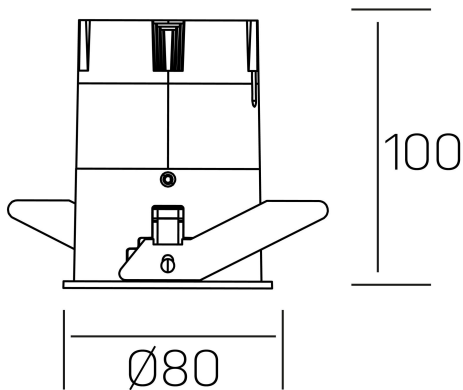

versus
K51100.03.RF.BK-GL.38.ST.8.30.DA

DETALLES GENERALES

INSTALACIÓN	Recessed with Frame
COLOR EXT-INT	Negro-Oro
DIRECCIÓN DE LA LUZ	Fijo
ÁNGULO DEL HAZ DE LUZ	38°
INT-EXT ESTANQUEIDAD	IP23
MATERIAL	Aluminio
RESISTENCIA MECÁNICA	IK03
USO	Interior
GARANTÍA	3 años

DETALLES ELÉCTRICOS

FUENTE DE LUZ	LED
POTENCIA	15W
TEMPERATURA DE COLOR	3000K
FLUJO LUMÍNICO	1275 Lm
EFICIENCIA LUMÍNICA	91 Lm/W
DIMABLE	DALI
DRIVER	Remoto
CLASE DE SEGURIDAD	II
ÍNDICE DE REPRODUCCIÓN CROMÁTICA	CRI>80
TENSIÓN	220-240 V
FREQUENCY	50-60 Hz
CORRIENTE	350 mA
VIDA UTIL	35.000h

DIMENSIONES GENERALES

DIMENSIÓN	Ø 80 mm
AGUJERO DE CORTE	Ø 75 mm
ALTURA	h 100 mm
DIMENSIONES DE EMBALAJE	115 × 165 × 115 mm
PESO NETO	0.38

*Puede haber una reducción máx. del 15% en el dato de los acabados distintos al blanco.