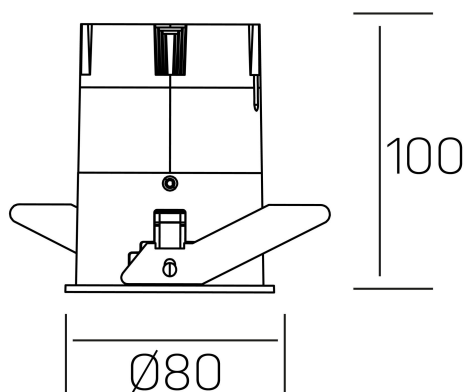

versus
K51100.03.RF.BK-GL.38.ST.8.30.D1

DETALLES GENERALES

INSTALACIÓN	Recessed with Frame
COLOR EXT-INT	Negro-Oro Cava
DIRECCIÓN DE LA LUZ	Fijo
ÁNGULO DEL HAZ DE LUZ	38°
INT-EXT ESTANQUEIDAD	IP23
MATERIAL	Aluminio
RESISTENCIA MECÁNICA	IK03
USO	Interior
GARANTÍA	3 años

DETALLES ELÉCTRICOS

FUENTE DE LUZ	LED
POTENCIA	15W
TEMPERATURA DE COLOR	3000K
FLUJO LUMÍNICO	1275 Lm
EFICIENCIA LUMÍNICA	91 Lm/W
DIMABLE	1.10v
DRIVER	Remoto
CLASE DE SEGURIDAD	II
ÍNDICE DE REPRODUCCIÓN CROMÁTICA	CRI>80
TENSIÓN	220-240 V
FREQUENCY	50-60 Hz
CORRIENTE	350 mA
VIDA UTIL	35.000h

DIMENSIONES GENERALES

DIMENSIÓN	Ø 80 mm
AGUJERO DE CORTE	Ø 75 mm
ALTURA	h 100 mm
DIMENSIONES DE EMBALAJE	115 × 165 × 115 mm
PESO NETO	0.38

*Puede haber una reducción máx. del 15% en el dato de los acabados distintos al blanco.