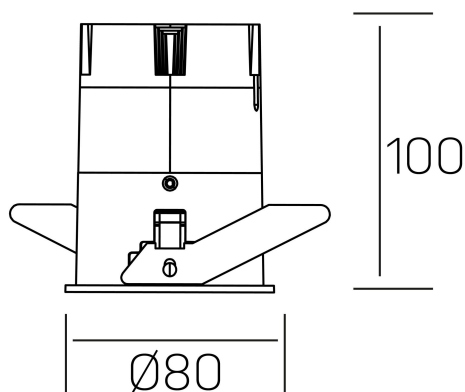

versus
K51100.03.RF.BK-GL.38.ST.8.30.D1

DETALLES GENERALES

INSTALACIÓN	Recessed with Frame
COLOR EXT-INT	Negro-Oro
DIRECCIÓN DE LA LUZ	Fijo
ÁNGULO DEL HAZ DE LUZ	38°
INT-EXT ESTANQUEIDAD	IP23
MATERIAL	Aluminio
RESISTENCIA MECÁNICA	IK03
USO	Interior
GARANTÍA	3 años

DETALLES ELÉCTRICOS

FUENTE DE LUZ	LED
POTENCIA	15W
TEMPERATURA DE COLOR	3000K
FLUJO LUMÍNICO	1275 Lm
EFICIENCIA LUMÍNICA	91 Lm/W
DIMABLE	1.10v
DRIVER	Remoto
CLASE DE SEGURIDAD	II
ÍNDICE DE REPRODUCCIÓN CROMÁTICA	CRI>80
TENSIÓN	220-240 V
FREQUENCY	50-60 Hz
CORRIENTE	350 mA
VIDA UTIL	35.000h

DIMENSIONES GENERALES

DIMENSIÓN	Ø 80 mm
AGUJERO DE CORTE	Ø 75 mm
ALTURA	h 100 mm
DIMENSIONES DE EMBALAJE	115 × 165 × 115 mm
PESO NETO	0.38

*Puede haber una reducción máx. del 15% en el dato de los acabados distintos al blanco.