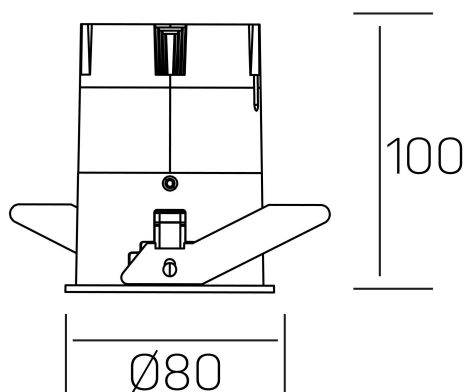

versus
K51100.03.RF.BK-BK.38.ST.8.40.PU

DETALLES GENERALES

INSTALACIÓN	Recessed with Frame
COLOR EXT-INT	Negro
DIRECCIÓN DE LA LUZ	Fijo
ÁNGULO DEL HAZ DE LUZ	38º
INT-EXT ESTANQUEIDAD	IP23
MATERIAL	Aluminio
RESISTENCIA MECÁNICA	IK03
USO	Interior
GARANTÍA	5 años

DETALLES ELÉCTRICOS

FUENTE DE LUZ	LED
POTENCIA	15W
TEMPERATURA DE COLOR	4000K
FLUJO LUMÍNICO	1275 Lm
EFICIENCIA LUMÍNICA	91 Lm/W
DIMABLE	PUSH
DRIVER	Remoto
CLASE DE SEGURIDAD	II
ÍNDICE DE REPRODUCCIÓN CROMÁTICA	CRI>80
TENSIÓN	220-240 V
CORRIENTE	350 mA
VIDA ÚTIL	50.000h

DIMENSIONES GENERALES

DIMENSIÓN	Ø 80 mm
AGUJERO DE CORTE	Ø 75 mm
ALTURA	h 100 mm
DIMENSIONES DE EMBALAJE	115 × 165 × 115 mm
PESO NETO	0.38

*Puede haber una reducción máx. del 15% en el dato de los acabados distintos al blanco.