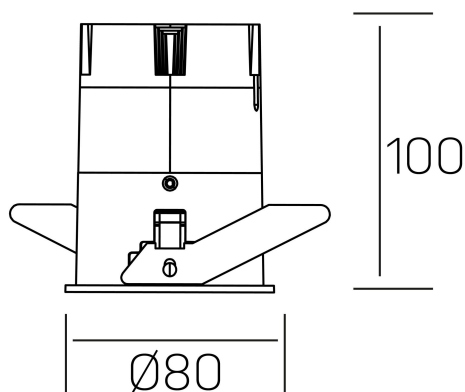

versus
K51100.03.RF.BK-BK.38.ST.8.40.PC

DETALLES GENERALES

INSTALACIÓN	Recessed with Frame
COLOR EXT-INT	Negro
DIRECCIÓN DE LA LUZ	Fijo
ÁNGULO DEL HAZ DE LUZ	38°
INT-EXT ESTANQUEIDAD	IP23
MATERIAL	Aluminio
RESISTENCIA MECÁNICA	IK03
USO	Interior
GARANTÍA	3 años

DETALLES ELÉCTRICOS

FUENTE DE LUZ	LED
POTENCIA	15W
TEMPERATURA DE COLOR	4000K
FLUJO LUMÍNICO	1275 Lm
EFICIENCIA LUMÍNICA	91 Lm/W
DIMABLE	PHASE CUT
DRIVER	Remoto
CLASE DE SEGURIDAD	II
ÍNDICE DE REPRODUCCIÓN CROMÁTICA	CRI>80
TENSIÓN	220-240 V
FREQUENCY	50-60 Hz
CORRIENTE	350 mA
VIDA UTIL	35.000h

DIMENSIONES GENERALES

DIMENSIÓN	Ø 80 mm
AGUJERO DE CORTE	Ø 75 mm
ALTURA	h 100 mm
DIMENSIONES DE EMBALAJE	115 × 165 × 115 mm
PESO NETO	0.38

*Puede haber una reducción máx. del 15% en el dato de los acabados distintos al blanco.