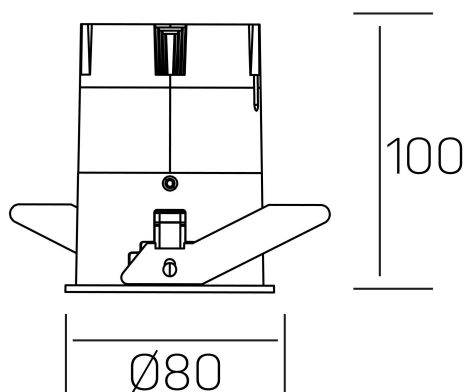

**versus**  
K51100.03.RF.BK-BK.38.ST.8.40.DA

#### DETALLES GENERALES

INSTALACIÓN	Recessed with Frame
COLOR EXT-INT	Negro
DIRECCIÓN DE LA LUZ	Fijo
ÁNGULO DEL HAZ DE LUZ	38°
INT-EXT ESTANQUEIDAD	IP23
MATERIAL	Aluminio
RESISTENCIA MECÁNICA	IK03
USO	Interior
GARANTÍA	5 años

#### DETALLES ELÉCTRICOS

FUENTE DE LUZ	LED
POTENCIA	15W
TEMPERATURA DE COLOR	4000K
FLUJO LUMÍNICO	1275 Lm
EFICIENCIA LUMÍNICA	91 Lm/W
DIMABLE	DALI
DRIVER	Remoto
CLASE DE SEGURIDAD	II
ÍNDICE DE REPRODUCCIÓN CROMÁTICA	CRI>80
TENSIÓN	220-240 V
FREQUENCY	50-60 Hz
CORRIENTE	350 mA
VIDA UTIL	50.000h

#### DIMENSIONES GENERALES

DIMENSIÓN	Ø 80 mm
AGUJERO DE CORTE	Ø 75 mm
ALTURA	h 100 mm
DIMENSIONES DE EMBALAJE	115 × 165 × 115 mm
PESO NETO	0.38

\*Puede haber una reducción máx. del 15% en el dato de los acabados distintos al blanco.