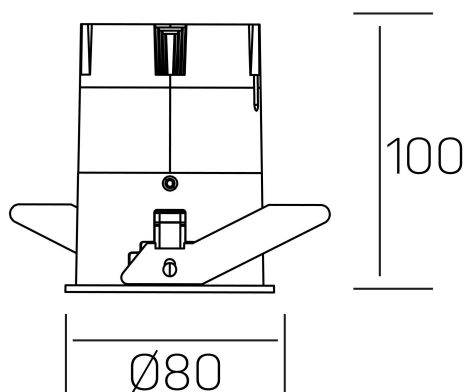

versus
K51100.03.RF.BK-BK.38.ST.8.40.D1

DETALLES GENERALES

INSTALACIÓN	Recessed with Frame
COLOR EXT-INT	Negro
DIRECCIÓN DE LA LUZ	Fijo
ÁNGULO DEL HAZ DE LUZ	38°
INT-EXT ESTANQUEIDAD	IP23
MATERIAL	Aluminio
RESISTENCIA MECÁNICA	IK03
USO	Interior
GARANTÍA	3 años

DETALLES ELÉCTRICOS

FUENTE DE LUZ	LED
POTENCIA	15W
TEMPERATURA DE COLOR	4000K
FLUJO LUMÍNICO	1275 Lm
EFICIENCIA LUMÍNICA	91 Lm/W
DIMABLE	1.10v
DRIVER	Remoto
CLASE DE SEGURIDAD	II
ÍNDICE DE REPRODUCCIÓN CROMÁTICA	CRI>80
TENSIÓN	220-240 V
FREQUENCY	50-60 Hz
CORRIENTE	350 mA
VIDA UTIL	35.000h

DIMENSIONES GENERALES

DIMENSIÓN	Ø 80 mm
AGUJERO DE CORTE	Ø 75 mm
ALTURA	h 100 mm
DIMENSIONES DE EMBALAJE	115 × 165 × 115 mm
PESO NETO	0.38

*Puede haber una reducción máx. del 15% en el dato de los acabados distintos al blanco.