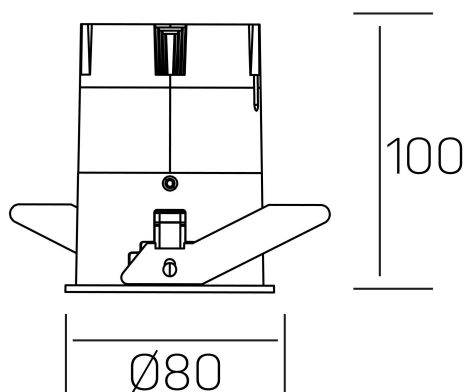

**versus**  
K51100.03.RF.BK-BK.38.ST.8.40

#### DETALLES GENERALES

INSTALACIÓN	Recessed with Frame
COLOR EXT-INT	Negro
DIRECCIÓN DE LA LUZ	Fijo
ÁNGULO DEL HAZ DE LUZ	38°
INT-EXT ESTANQUEIDAD	IP23
MATERIAL	Aluminio
RESISTENCIA MECÁNICA	IK03
USO	Interior
GARANTÍA	3 años

#### DIMENSIONES GENERALES

DIMENSIÓN	Ø 80 mm
AGUJERO DE CORTE	Ø 75 mm
ALTURA	h 100 mm
DIMENSIONES DE EMBALAJE	115 × 165 × 115 mm
PESO NETO	0.38

\*Puede haber una reducción máx. del 15% en el dato de los acabados distintos al blanco.