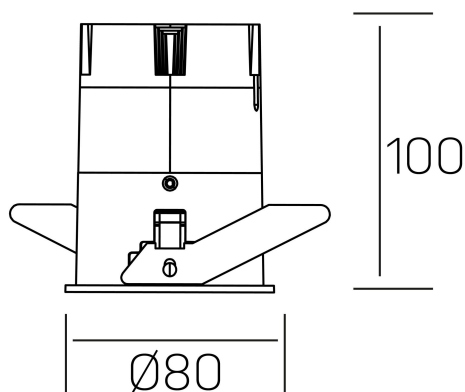

versus
K51100.03.RF.BK-BK.38.ST.8.40

DETALLES GENERALES

INSTALACIÓN	Recessed with Frame
COLOR EXT-INT	Negro
DIRECCIÓN DE LA LUZ	Fijo
ÁNGULO DEL HAZ DE LUZ	38°
INT-EXT ESTANQUEIDAD	IP23
MATERIAL	Aluminio
RESISTENCIA MECÁNICA	IK03
USO	Interior
GARANTÍA	5 años

DETALLES ELÉCTRICOS

FUENTE DE LUZ	LED
POTENCIA	15W
TEMPERATURA DE COLOR	4000K
FLUJO LUMÍNICO	1275 Lm
EFICIENCIA LUMÍNICA	91 Lm/W
DIMABLE	Sin regulación
DRIVER	Remoto
CLASE DE SEGURIDAD	II
ÍNDICE DE REPRODUCCIÓN CROMÁTICA	CRI>80
TENSIÓN	220-240 V
FREQUENCY	50-60 Hz
CORRIENTE	350 mA
VIDA UTIL	50.000h

DIMENSIONES GENERALES

DIMENSIÓN	Ø 80 mm
AGUJERO DE CORTE	Ø 75 mm
ALTURA	h 100 mm
DIMENSIONES DE EMBALAJE	115 × 165 × 115 mm
PESO NETO	0.38

*Puede haber una reducción máx. del 15% en el dato de los acabados distintos al blanco.