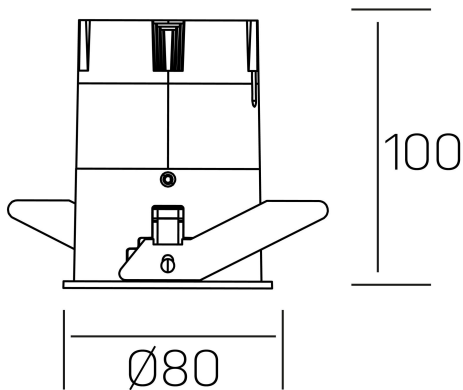

**versus**  
K51100.03.RF.BK-BK.38.ST.8.30.PU

#### DETALLES GENERALES

INSTALACIÓN	Recessed with Frame
COLOR EXT-INT	Negro
DIRECCIÓN DE LA LUZ	Fijo
ÁNGULO DEL HAZ DE LUZ	38°
INT-EXT ESTANQUEIDAD	IP23
MATERIAL	Aluminio
RESISTENCIA MECÁNICA	IK03
USO	Interior
GARANTÍA	3 años

#### DETALLES ELÉCTRICOS

FUENTE DE LUZ	LED
POTENCIA	15W
TEMPERATURA DE COLOR	3000K
FLUJO LUMÍNICO	1275 Lm
EFICIENCIA LUMÍNICA	91 Lm/W
DIMABLE	PUSH
DRIVER	Remoto
CLASE DE SEGURIDAD	II
ÍNDICE DE REPRODUCCIÓN CROMÁTICA	CRI>80
TENSIÓN	220-240 V
FREQUENCY	50-60 Hz
CORRIENTE	350 mA
VIDA UTIL	35.000h

#### DIMENSIONES GENERALES

DIMENSIÓN	Ø 80 mm
AGUJERO DE CORTE	Ø 75 mm
ALTURA	h 100 mm
DIMENSIONES DE EMBALAJE	115 × 165 × 115 mm
PESO NETO	0.38

\*Puede haber una reducción máx. del 15% en el dato de los acabados distintos al blanco.