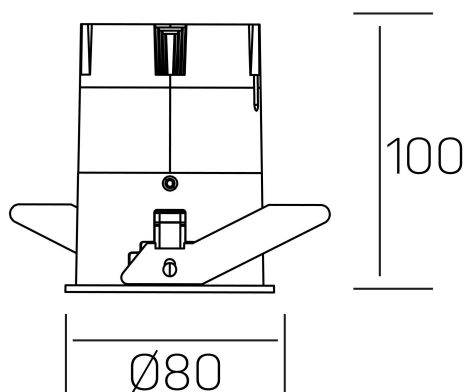

versus
K51100.03.RF.BK-BK.38.ST.8.30.PC

DETALLES GENERALES

INSTALACIÓN	Recessed with Frame
COLOR EXT-INT	Negro
DIRECCIÓN DE LA LUZ	Fijo
ÁNGULO DEL HAZ DE LUZ	38º
INT-EXT ESTANQUEIDAD	IP23
MATERIAL	Aluminio
RESISTENCIA MECÁNICA	IK03
USO	Interior
GARANTÍA	5 años

DETALLES ELÉCTRICOS

FUENTE DE LUZ	LED
POTENCIA	15W
TEMPERATURA DE COLOR	3000K
FLUJO LUMÍNICO	1275 Lm
EFICIENCIA LUMÍNICA	91 Lm/W
DIMABLE	PHASE CUT
DRIVER	Remoto
CLASE DE SEGURIDAD	II
ÍNDICE DE REPRODUCCIÓN CROMÁTICA	CRI>80
TENSIÓN	220-240 V
CORRIENTE	350 mA
VIDA UTIL	50.000h

DIMENSIONES GENERALES

DIMENSIÓN	Ø 80 mm
AGUJERO DE CORTE	Ø 75 mm
ALTURA	h 100 mm
DIMENSIONES DE EMBALAJE	115 × 165 × 115 mm
PESO NETO	0.38

*Puede haber una reducción máx. del 15% en el dato de los acabados distintos al blanco.